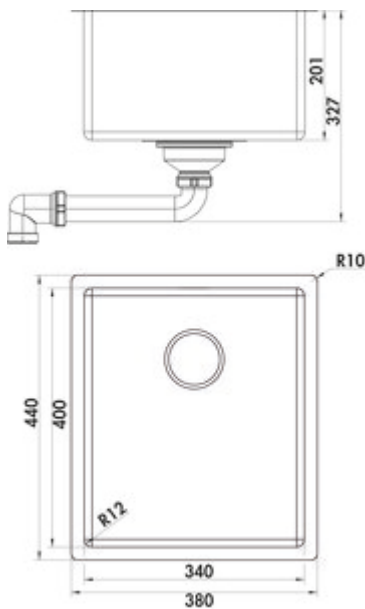

Corno Piu PFU2

Numéro de produit: 1041133

Configuration: lot (bac et robinetterie Mio 3)

Options de configuration

1013124 | acier inox

1041133 | lot (bac et robinetterie Mio 3)

- ✓ Evier encastrable
- ✓ Evier à bord affleurant
- ✓ Bac à encastrer par le bas

Evier encastrable/à encastrer par le bas. Bac individuel. Robinetterie de vidage et de trop-plein 3½" pour l'évier et soupape à tamis affleurant le sol. En cas d'utilisation des pinces de fixation jointes, la largeur d'encastrement nécessaire s'élève à env. resp. 30 mm par côté pour l'évier encastrable par le bas.

Bord plat: également adapté pour le montage affleurant

— adapté pour plans de travail d'une épaisseur de 10–40 mm (évier encastrable) et 20 mm (évier à encastrer par le bas)

— dimension de découpe env. 370 x 430 mm (évier encastrable)

— dimension de découpe env. 340 x 400 mm (évier à encastrer par le bas)

[plus d'infos...](#)

Fiche technique

Type d'article	Evier	Remarque	en cas d'utilisation des pinces de fixation jointes, la largeur d'encastrement nécessaire s'élève à env. resp. 30 cm par côté pour l'évier encastrable par le bas
Largeur	380 mm	Excentrique	Soupape d'écoulement et de trop-plein
Matériau	acier inox	Épaisseur du plan de travail	Les éviers sont adaptés pour plans de travail d'une épaisseur de 10–40 mm (évier encastrable) et à partir de 20 mm (évier à encastrer par le bas)
Ventilart	3 1/2" Vanne à panier à ras du sol	Largeur de l'armoire	450 mm
Débordement	Trop-plein dans le bassin principal	Dimension de découpe	env. 370 x 430 mm (évier encastrable avec bac individuel) env. 340 x 400 mm (évier à encastrer par le bas)