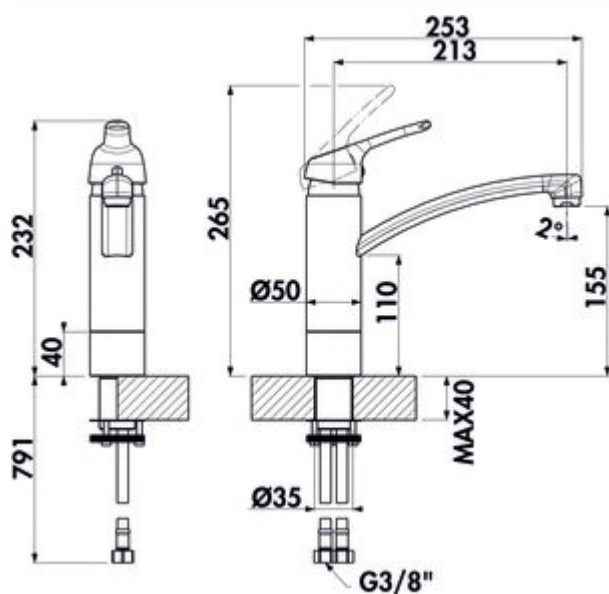

### Konfigurationsoptionen

5011324 | chrom, Hochdruck

5011325 | edelstahlfinish, Hochdruck

5011328 | schwarz matt, Hochdruck

- ✓ Spültischarmatur
- ✓ Hochdruck
- ✓ mit schwenkbarem Auslauf

Einhebelmischer. Mit schwenkbarem Auslauf, Laminarstrahlregler und Keramikkartusche.

- Höhe gekippt nur 50 mm
- Schwenkbereich 360°
- Bohr-Ø 35 mm
- entspricht der deutschen und europäischen Trinkwasserverordnung/-richtlinie

**BELGAQUA**

[weitere Infos...](#)

## Technische Daten

Artikeltyp	Spültischarmatur	Breite	50 mm
Marke	LINEA	Material	Messing
Anzahl Griffe	1	Arbeitsplattenstärke	40 mm
Aufbauhöhe gesamt	232 mm	Fensterarmatur	Ja
Ausladung	213 mm	Hahnlochanzahl	1
Auslauf	mit schwenkbarem Auslauf	Kartuschengröße	35 mm
Auslaufhöhe	155 mm	Strahl/Brause umstellbar	Nein
Bedienungsart	Hebel	federgeführte Schlauchbrause	Nein
Bohrdurchmesser	35 mm	Höhe gekippt	50 mm
Griffposition	oben	Neigungswinkel Strahlregler	2 °
Kartusche mit keramischen Dichtscheiben	Ja	Anschlussart	G 3/8" F
Schwenkbereich Auslauf	360°	Anschlussgröße	DN 15
Armaturenart	Einhebelmischer	Anschlusschläuche	900 mm
Betriebsdruck	Hochdruck		