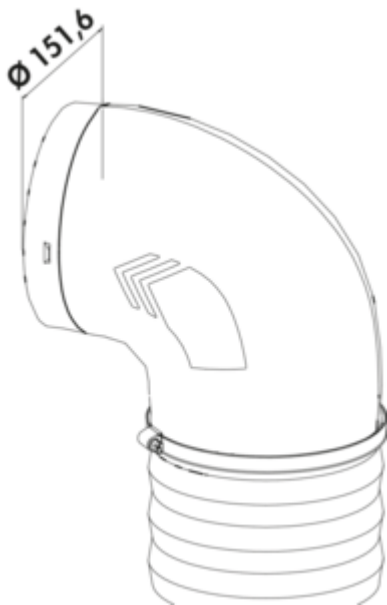

PRIME flow P-RBVX 150 Rohrbogen 90° mit Flexkanal

Produktnummer: 4051026
Konfiguration: L 500 mm, hellgrau

Konfigurationsoptionen

4051026 | L 500 mm, hellgrau
4051027 | L 1000 mm, hellgrau

- ✓ Verbindungselement
- ✓ N-Klick-System mit integrierten Rastelementen
- N-Klick-System für eine sichere Verbindung mit dem Universalverbinder
- inkl. zwei Schlauchklemmen
- deutlich verringerte Strömungswiderstände gegenüber flexiblen Schläuchen
- Um die optimale Strömungsleistung zu erhalten: Verwendung von Rohrbögen mit Flexkanal nur in Ausnahmefällen, wenn technisch keine andere Möglichkeit besteht.
- **Glattwandige straffe Verlegung des Flexkanals beachten!**

[weitere Infos...](#)

Technische Daten

Artikeltyp	Verbindungselement	Hinweis	Glattwandige straffe Verlegung des Flexkanals beachten!
Marke	PRIME flow	Systemmaß	150
Breite	500 mm	Anschlussform	rund
Montage/Befestigung	N-Klick-System mit integrierten Rastelementen	Lüftungssystem	COMPAIR PRIME flow®

Zubehör

4051024	P-UVR 150 Universalverbinder, Verbindungselement, hellgrau
---------	--

Maßskizze (PDF)