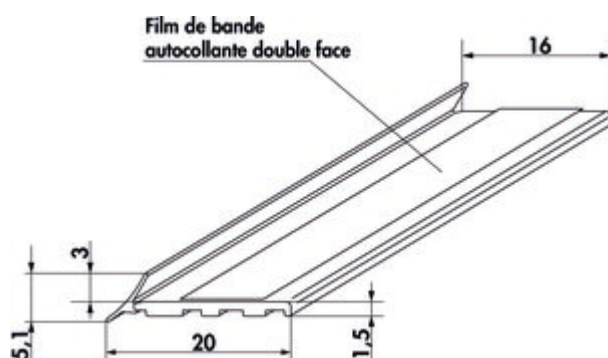

### Options de configuration

9015049 | transparent

✓ Profilé de raccordement mural

✓ Matériau: PVC

Pour renforcements muraux de 16 mm.

— longueur de profilé 3000 mm roulé

[plus d'infos...](#)

### Fiche technique

Type d'article	Profilé de raccordement mural	Matériau	PVC
Largeur	5,1 mm	Convient pour	pour renforcements muraux de 16 mm