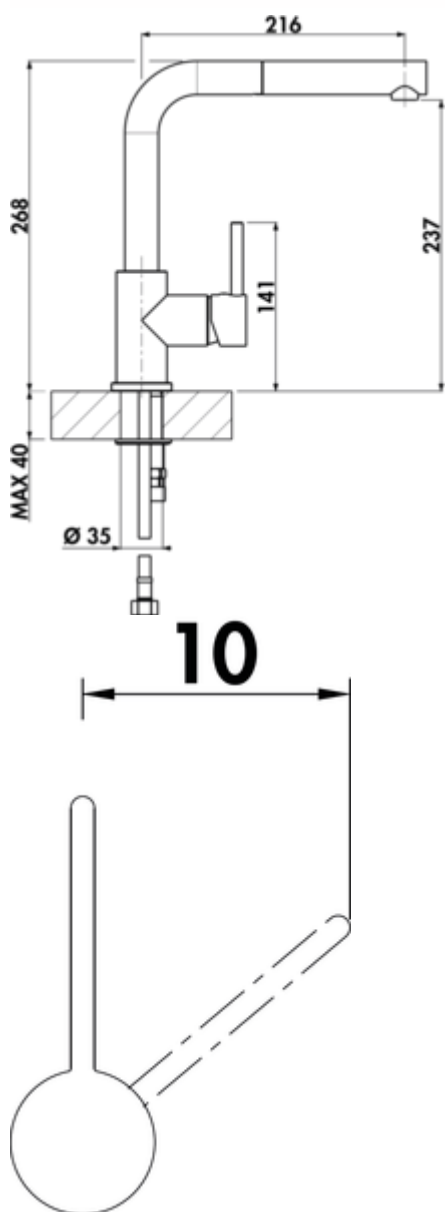

## LINEA Gramix 2 Robinetterie haute pression

Numéro de produit: 1100412

Configuration: granite expresso

- ✓ Robinetterie d'évier
- ✓ haute pression
- ✓ à tête pivotante/extractible

Mitigeur à bec unique. À tête **pivotante/extractible**, manette latérale et cartouche céramique avec régulateur de jet laminaire. — plage de pivotement 360°  
— forage Ø 35 mm

## Fiche technique

Type d'article	Robinetterie d'évier	Griffposition	manette latérale
Marque	LINEA	Cartouche avec disques d'étanchéité en céramique	Oui
Nombre de poignées	1	Plage de pivotement de la sortie	360°
Hauteur de montage totale	268 mm	Type de robinetterie	Mitigeur à bec unique
Portée	216 mm	Pression de service	haute pression
Sortie	à tête pivotante/extractible	Matériau	laiton
Hauteur d'écoulement	237 mm	Nombre de trous de robinetterie	1
Hauteur	268 mm	Distance minimale entre le mur et le centre du trou de robinetterie	10 mm
Mode d'emploi	Levier	Épaisseur du plan de travail	40 mm
Diamètre de perçage	35 mm		