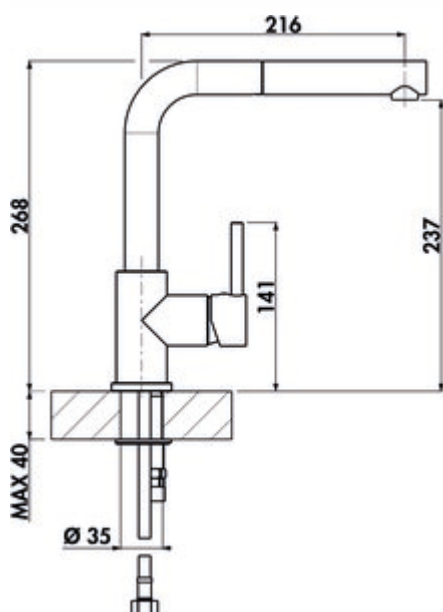

LINEA Gramix 2 Robinetterie haute pression

Numéro de produit: 1100412

Configuration: granite expresso

Options de configuration

- 1100411 | granite nero
- 1100412 | granite expresso
- 1100413 | granite metallico
- 1100415 | granite magnolia
- 1100416 | granite concrete
- 1100417 | granite lava
- 1100418 | granit nero assoluto

- ✓ Robinetterie d'évier
- ✓ haute pression
- ✓ à tête pivotante/extractible

Mitigeur à bec unique. À tête pivotante/extractible, manette latérale et cartouche céramique

avec régulateur de jet laminaire. — plage de pivotement 360°

— forage Ø 35 mm

BELGAQUA

[plus d'infos...](#)

Fiche technique

Type d'article	Robinetterie d'évier	Cartouche avec disques d'étanchéité en céramique	Oui
Marque	LINEA	Plage de pivotement de la sortie	360°
Nombre de poignées	1	Type de robinetterie	Mitigeur à bec unique
Hauteur de montage totale	268 mm	Pression de service	haute pression
Portée	216 mm	Matériau	laiton
Sortie	à tête pivotante/extractible	Nombre de trous de robinetterie	1
Hauteur d'écoulement	237 mm	Douchette à ressort	Non
Mode d'emploi	Levier	Distance minimale entre le mur et le centre du trou de robinetterie	10 mm
Diamètre de perçage	35 mm	Épaisseur du plan de travail	40 mm
Griffposition	droite		