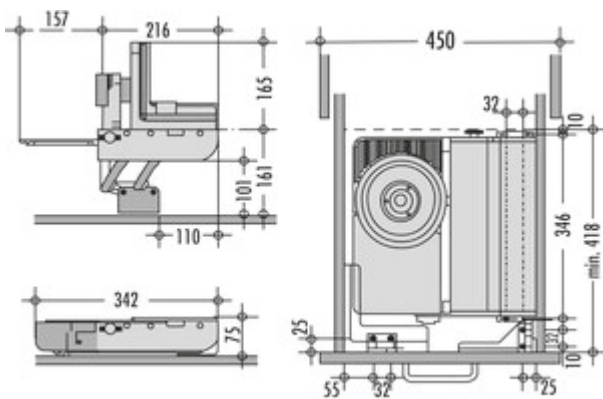

- ✓ Disp. de coupe universel
 - ✓ cranté
 - ✓ système de démarrage de sécurité 2 doigts
- Pour le montage dans des tiroirs à partir d'une largeur de corps de 450 mm. Condition: dimensions intérieures >344 mm Placé devant le plan de travail. Distance du fond du tiroir par rapport au bord du plan de travail min. 116 mm, max. 161 mm.
- modèle haut de gamme entièrement en métal
 - entraînement: moteur performant pour économies d'énergie 230 V, 65 watts, service court 5 minutes
 - système d'activation de sécurité à 2 doigts
 - couteau rond: lame polie électrolytiquement Ø 170 mm, crantée
 - fermeture rapide à baïonnette pour retirer les lames sans outils
 - réglage de l'épaisseur de coupe: jusqu'à env. 14 mm
 - verrouillage empêchant l'appareil de se replier une fois l'épaisseur de coupe réglée
 - la ferrure de mise en place se verrouille automatiquement
 - de longueur de câble 80 cm
 - 75 x 342 x 365 mm (H x L x P), poids 4,3 kg
 - accessoires: coupelle de récupération des aliments coupés en acier inox, angle de maintien pour protéger les doigts et disp. de réception des restes.
 - 5 ans de garantie du fabricant <https://www.ritterwerk.de/garantie>