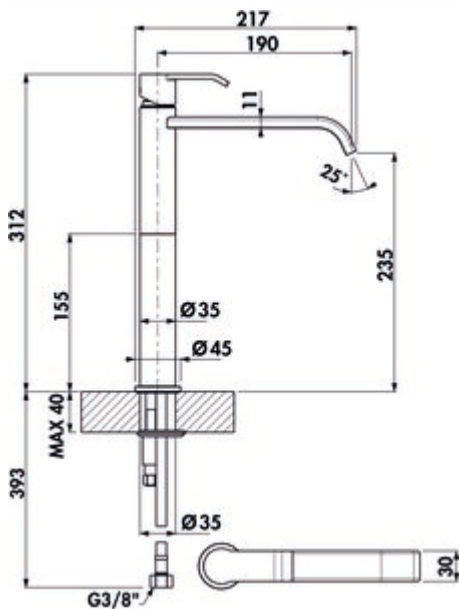

LINEA Stile 2 Bad

Produktnummer: 5011292
 Konfiguration: schwarz matt, Hochdruck

Konfigurationsoptionen

5011291 | chrom, Hochdruck
 5011292 | schwarz matt, Hochdruck

- ✓ Waschtischarmatur
- ✓ Hochdruck

Einhebelmischer. Mit Keramikkartusche. Besonders geeignet für den Einsatz mit Aufsatzwaschbecken.

- ohne Ablaufgarnitur
- Bohr-Ø 35 mm

[weitere Infos...](#)

Technische Daten

Artikeltyp	Waschtischarmatur	Breite	45 mm
Marke	LINEA	Material	Messing
Anzahl Griffe	1	Oberfläche/Beschichtung	pulverbeschichtet
Aufbauhöhe gesamt	312 mm	Arbeitsplattenstärke	40 mm
Ausladung	190 mm	Hahnlochanzahl	1
Auslaufhöhe	235 mm	Kartuschengröße	25 mm
Bedienungsart	Hebel	Neigungswinkel Strahlregler	25 °
Bohrdurchmesser	35 mm	Anschlussart	G 3/8" F
Griffposition	oben	Anschlussgröße	DN 15
Kartusche mit keramischen Dichtscheiben	Ja	Anschlusschläuche	600 mm
Armaturenart	Einhebelmischer	geeignet für	Besonders geeignet für den Einsatz mit Aufsatzwaschbecken
Betriebsdruck	Hochdruck		