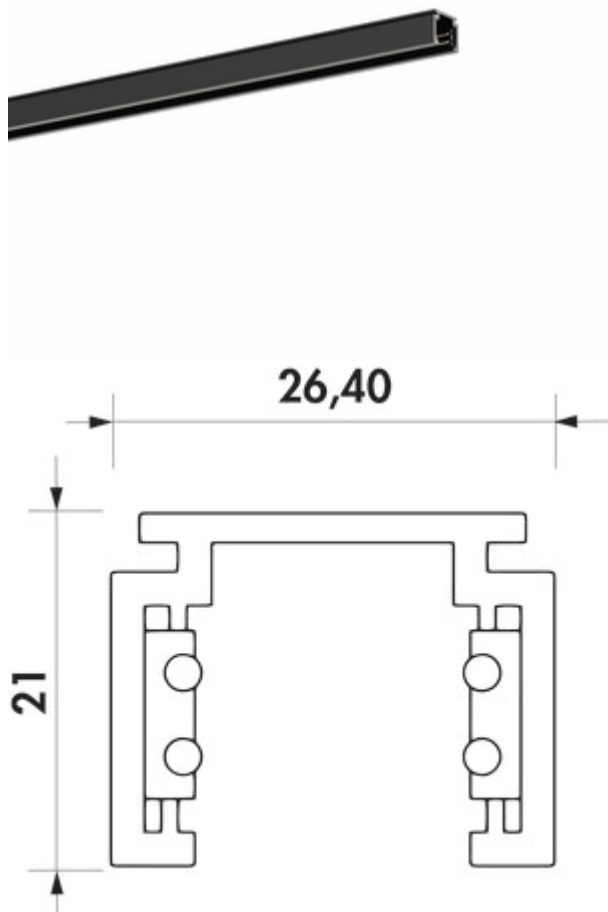

Easytrack rail

Productnummer: 7065079

Configuratie: L 2000 mm, zwart mat

Configuratie-opties

7065077 | L 1000 mm, zwart mat

7065078 | L 1500 mm, zwart mat

7065079 | L 2000 mm, zwart mat

Laagspanningstroomrail. Aluminium behuizing gepoedercoat. Op maat te knippen.

— 48 VDC

— voorgeboorde bevestigingsgaten voor een snelle montage

— veilige montage en werking door veiligheidslaagspanning (SELV 48V)

[meer info...](#)

Technische gegevens

Type artikel	Lamp	Oppervlak/coating	poedergecoat
Breed	2.000 mm	Monteren/bevestigen	voorgeboorde montagegaten voor snelle installatie
Materiaal	aluminium	Opmerking	veilige installatie en bediening dankzij extra lage veiligheidsspanning (SELV 48V)