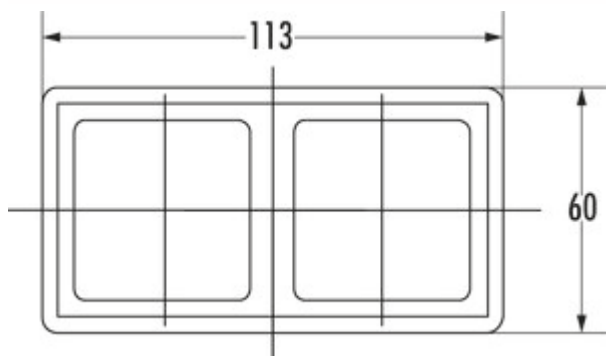

Afdekraam 2

Productnummer: 7013050

Configuratie: zilverkleurig

Configuratie-opties

7013050 | zilverkleurig

✓ Toebehoren

✓ hoekig

Dubbel. Voor schakelaars en stopcontacten.

— kunststof

[meer info...](#)

Technische gegevens

| Type artikel | Toebehoren | Materiaal | kunststof |
|--------------|------------|-----------|-----------|
| Breed | 113 mm | Vorm | hoekig |