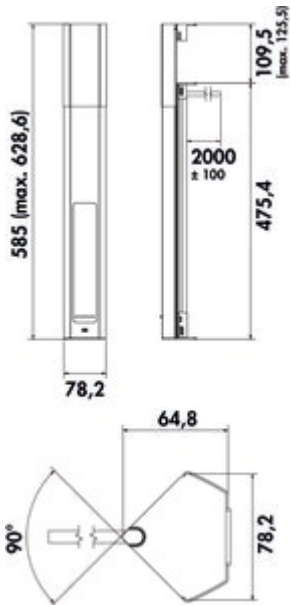

Casia 2L Steckdosenleiste USB A+C

Produktnummer: 7053249
 Konfiguration: edelstahlfarbig

Konfigurationsoptionen

7053249 | edelstahlfarbig
 7053250 | schwarz matt

- ✓ Ecksteckdosenelement
- ✓ eckig
- ✓ Kabelauslass: Kabelauslass hinten

Eck-Steckdosenelement, Aluminium. 3-fach. Für senkrechte und waagerechte Montage geeignet. Mit teleskopierbarem Ausgleichsstück und abdeckbaren Steckdosen.

- 240 V/16 A
- 1 x USB Charger Typ A, 5 VDC, IA/I out: 1100 mA
- 1 x USB Charger Typ C, 5 VDC, IA/I out: 1100 mA
- 475 x 78 x 64 mm (H x B x T)
- 2000 mm Netzanschlussleitung, Schukostecker lose beigelegt
- Kabelauslass hinten

[weitere Infos...](#)

Technische Daten

Artikeltyp	Steckdosenelement	Länge der Zuleitung (primär)	2.000 mm
Breite	78 mm	Farbe Steckdose	schwarz
Montage/Befestigung	Eckmontage	Kabelauslass	Kabelauslass hinten
Hinweis	Für senkrechte und waagerechte Montage geeignet.	Teleskopfunktion	mit teleskopierbarem Ausgleichsstück
Netzspannung	240 V/16 A	Anzahl USB-Ports	2
Zertifizierung	CE	USB-Typ	USB-A USB-C
Form	eckig	Art des Steckdosenelements	Ecksteckdosenelement
Material Gehäuse	Aluminium	Anzahl Steckdosen (gesamt)	3
Farbe Gehäuse	edelstahlfarbig	Ausführung USB	1 x USB Charger Typ A, 5 VDC, IA/I out: 1100 mA 1 x USB Charger Typ C, 5 VDC, IA/I out: 1100 mA
Netzstecker lose beigelegt	Ja		