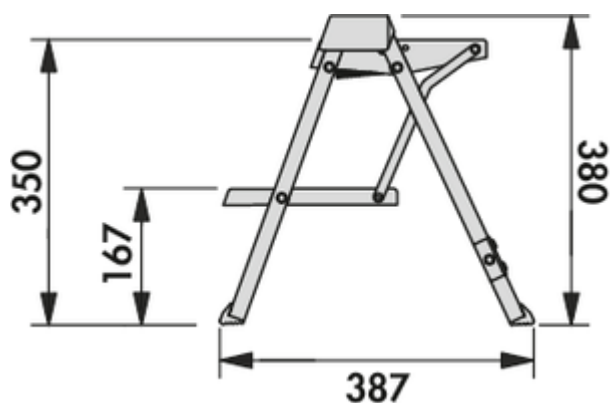

Stepfix

Productnummer: 8034030

Configuratie: aluminium

Configuratie-opties

8034030 | aluminium

- ✓ Keukenladders
- ✓ Materiaal: aluminium

Speciaal voor inbouwkeukens geconcepieerde trapladder. Voor onderbrenging achter frontuittreksystemen of in de plintruimte vanaf 100 mm hoogte.

- slechts 90 mm vlak
- draagvermogen ca. 150 kg
- opstaphoogte 380 mm
- maten inbouw 100 x 403 x 470 mm (H x B x D)
- maten product 380 x 403 x 387 mm (H x B x D) uitgeklaapt

Technische gegevens

[meer info...](#)

Type artikel	Keukenladders	Draagkracht	ca. 150 kg
Hoogte	380 mm	Installatiebreedte	403 mm
Breed	403 mm	Klimhoogte	380 mm
Materiaal	aluminium	Hoogte ingeklapt	90 mm
Eigenschappen	Opvouwbaar	Diepte uitgeklaapt	387 mm
Installatiehoogte	100 mm	Aantal stappen	2
Hoogte uitgeklaapt	380 mm		