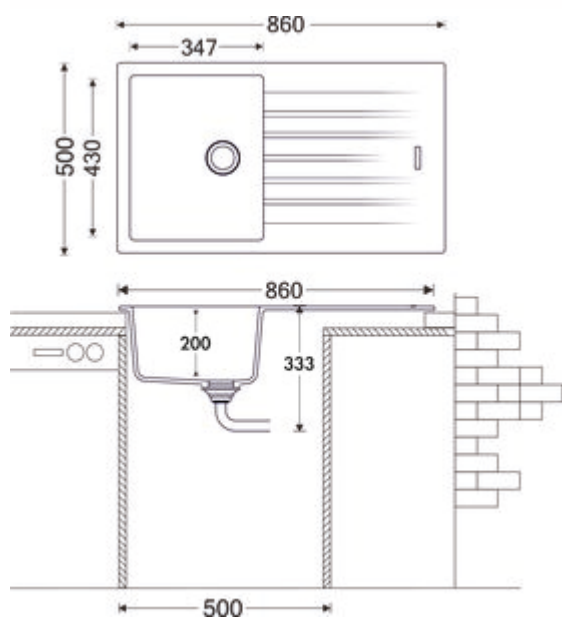

Angola 100 – set incl. Gramix 1 hoogdruk kraan

Productnummer: 1106107

Configuratie: graniet lava

Configuratie-opties

- 1106101 | graniet nero
- 1106102 | graniet espresso
- 1106103 | graniet metallico
- 1106105 | graniet magnolia
- 1106106 | graniet concrete
- 1106107 | graniet lava

✓ Inbouw-spoelunit

✓ Composiet

✓ Excentrische set

Inbouw-spoelunit. Composiet, met afdruppelvlak, reversibel. 3½" zeefkorventiel met draaiwaste-garnituur, verchromd.

- aan beide zijden doorgeboord
- geschikt voor werkbladdikten van 22 mm tot 44 mm
- uitzaagafmeting ca. 840 x 480 mm
- gekeurd conform EU standaard BS EN 13310:2015
- ook bruikbaar in combinatie met warmwaterkranen (+/-100 °C)

Eengreepsmengkraan.

- zwenkbereik 360°
- boor Ø 35 mm

[meer info...](#)

Technische gegevens

Type artikel	spoelunit	Armatuur bank	Ja
Breed	860 mm	Aantal gaten	2
Materiaal	Composiet	Indeling bekken	Reversibel
Installatievariant	Inbouw-spoelunit	Aantal bekkens	1 Hoofdbekken
Breedte hoofdspoelbak	347 mm	Aantal overstroompunten	1
Hoogte hoofdspoelbak	200 mm	Afdruiptrek	Met geribbeld afvoervlak
Diepte hoofdspoelbak	430 mm	Ventilart	3½" zeefkorventiel
Uitgesneden afmeting	ca. 840 x 480 mm	Overloop	Overloop in het hoofdbassin
Maximale dikte werkbladmateriaal	44 mm	Garnitur	Excentrische set
Minimale dikte werkbladmateriaal	22 mm	Kastbreedte	500 mm
Aantal kraangaten	1	Garneer activering	Verchromd roterend excentriek