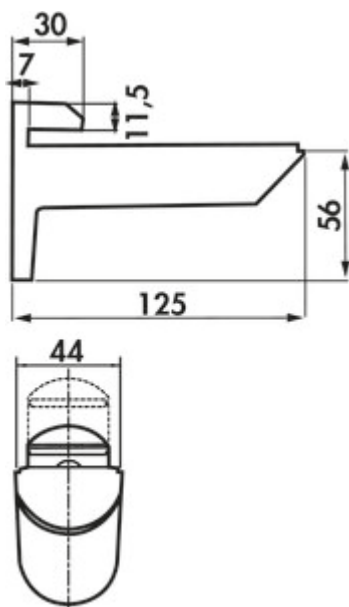

Kaiman

Numéro de produit: 3021078

Configuration: couleur acier inox

Options de configuration

3021078 | couleur acier inox

3021092 | noir mat

✓ Support de tablettes

Support de tablettes.

- pour épaisseur de plaques de 7–41 mm
- capacité de charge env. 25 kg/support pour une profondeur de 320 mm
- longueur du disp. de fixation 125 mm
- disponible uniquement en UE à 2 pièces

Commander les tablettes en verre séparément.

[plus d'infos...](#)

Fiche technique

Type d'article	Support de tablettes	Autre	Pas de problèmes avec des murs obliques: Un mécanisme intégré permet à « Kaiman » d'ajuster l'inclinaison de façon simple
Largeur	125 mm	Capacité de charge	capacité de charge env. 25 kg/support pour une profondeur de 320 mm
Montage/fixation	Montage mural	Épaisseur de panneau appropriée	7–41 mm
Remarque	disponible uniquement en UE à 2 pièces Commander les tablettes en verre séparément.		

Accessoires

3021013	Tablette en verre, Tablette en verre, verre clair, L 480 mm
3021014	Tablette en verre, Tablette en verre, verre clair, L 580 mm
3021026	Tablette en verre, Tablette en verre, verre clair, L 880 mm
3021124	Tablette en verre, Tablette en verre, verre clair, L 1140 mm
3021113	Tablette en verre, Tablette en verre, verre satiné, L 480 mm
3021114	Tablette en verre, Tablette en verre, verre satiné, L 580 mm
3021126	Tablette en verre, Tablette en verre, verre satiné, L 880 mm
3021125	Tablette en verre, Tablette en verre, verre satiné, L 1140 mm