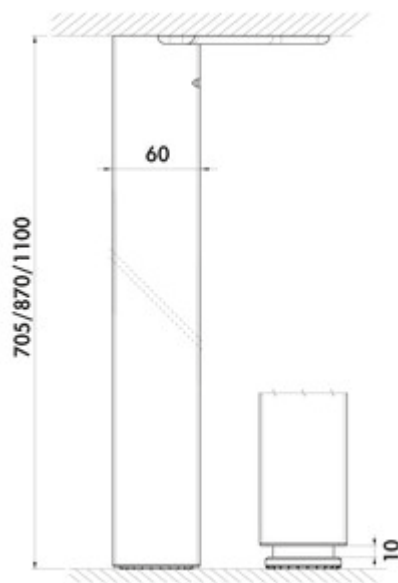

## Quadra

Produktnummer: 3011098  
 Konfiguration: schwarz matt geperlt, H 1100 mm

### Konfigurationsoptionen

- 3011093 | edelstahlfarbig, H 705 mm
- 3011094 | schwarz matt geperlt, H 705 mm
- 3011095 | edelstahlfarbig, H 870 mm
- 3011096 | schwarz matt geperlt, H 870 mm
- 3011097 | edelstahlfarbig, H 1100 mm
- 3011098 | schwarz matt geperlt, H 1100 mm

- ✓ Stützfuß
  - ✓ quadratisch
  - ✓ gerade
- Stützfuß. Quadratisch nicht kürzbar.
- Höhe zzgl. 10 mm Höhenverstellung
  - 60 x 60 mm
  - kann eckbündig/mittig montiert werden
  - Tragkraft ca. 150 kg

### Technische Daten

Artikeltyp	Stützfuß	Tragkraft	ca. 150 kg
Breite	60 mm	Höhenverstellung	10 mm
Oberfläche/Beschichtung	geperlt	Ausführung Stützelement	gerade
Montage/Befestigung	eckbündig mittig möglich	mit Befestigungsplatte	Ja
Eigenschaften	nicht kürzbar	Rohrmaß	60 x 60 mm
Form	quadratisch		