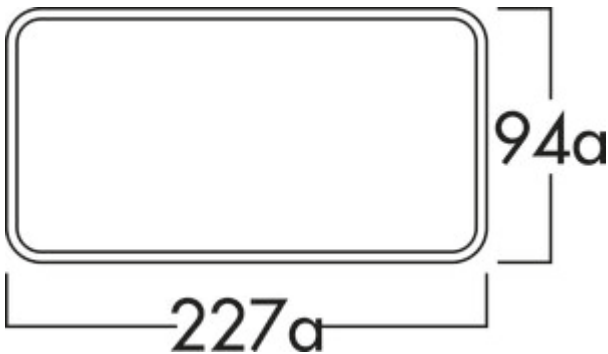

150 Maueranschlussstutzen 2

Produktnummer: 4043028
 Konfiguration: weiß

Konfigurationsoptionen
 4043028 | weiß

- ✓ Verbindungselement
- ✓ Stecksystem zum nachträglichen Verkleben
- ✓ mit Rückstauklappe

Für Anschluss an flow Rechteckrohr

- mit Rückstauklappe.
- Rohrstützen 227 x 94 mm
- Stutzentiefe 80 mm
- Rundrohr mit 350 mm Länge
- Wanddurchbruch-Ø ca. 155 mm

[weitere Infos...](#)

Technische Daten

Artikeltyp	Verbindungselement	Anschlussdurchmesser	150 mm
Material	Polystyrol	Rohrstützenmaß	Rohrstützen 227 x 94 mm
Montage/Befestigung	Stecksystem zum nachträglichen Verkleben	Ausführung Jalousie	mit Rückstauklappe
Form	rund	Systemmaß	150
Stutzentiefe	80 mm	Anschlussform	eckig
Durchmesser Wanddurchbruch	155 mm		