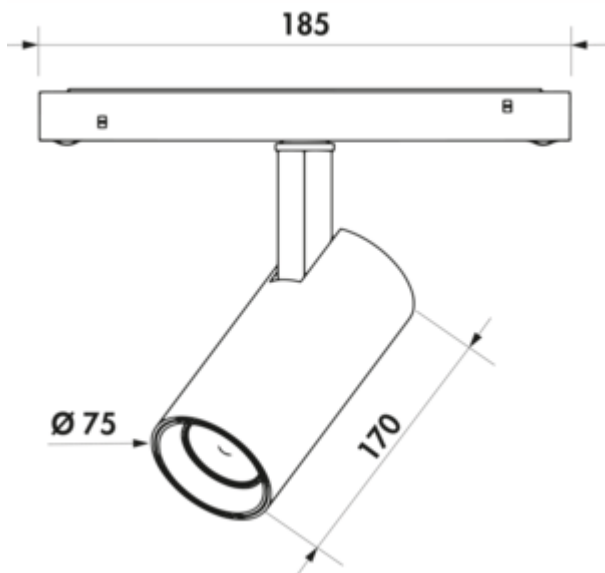

Easytrack Power Spot

Productnummer: 7065099

Configuratie: zwart mat

Configuratie-opties

7065099 | zwart mat

✓ 3000 K warmwit

✓ 20 watt

Spot voor Easytrack stroomrail. Aluminium behuizing gepoedercoat.

— lichthoek 36°

— met geïntegreerde ZigBee 3.0 besturing

Dit product bevat een lichtbron van de energie-efficiëntieklasse F.

Click-In montage in de rail zonder gereedschap. Wordt via magneet gehouden door bijkomende mechanische vergrendeling!

meer info...

Technische gegevens

Type artikel	Lamp	Eigenschappen	draaibaar Draaibaar
Breed	62 mm	Type lichtbron	LED
Materiaal	aluminium	Kleurtemperatuur	3000 K warmwit
Oppervlak/coating	poedergecoat	Lichtopbrengst	max. 100 lumen/watt bij 3000 K warmwit
Monteren/bevestigen	Click-In montage in de rail zonder gereedschap wordt via bijkomende mechanische vergrendeling	Stralingshoek	36°
Energie-efficiëntieklasse	F	Lichtbron inbegrepen	Ja
Netspanning	48 VDC	Beoogd gebruik	ideaal voor accentuering of nuttig licht
Certificering	CE	Verlichtingsvermogen	20 watt