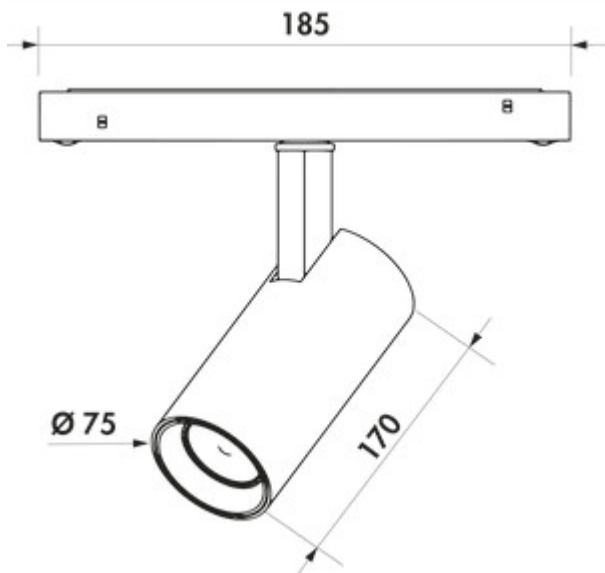

Easytrack Power Spot

Productnummer: 7065099

Configuratie: zwart mat

Configuratie-opties

7065099 | zwart mat

✓ 3000 K warmwit

✓ 20 watt

Spot voor Easytrack stroomrail. Aluminium behuizing gepoedercoat.

— met geïntegreerde ZigBee 3.0 besturing

Dit product bevat een lichtbron van de energie-efficiëntieklasse F.

Click-In montage in de rail zonder gereedschap. Wordt via magneet gehouden door bijkomende mechanische vergrendeling!

[meer info...](#)

Technische gegevens

Type artikel	Lamp
Garantie	2 jaar Naber-garantie (behalve op slijtageonderdelen), de algemene garantievoorwaarden van Naber GmbH zijn van toepassing.
Breed	62 mm
Materiaal	aluminium
Oppervlak/coating	poedergecoat
Monteren/bevestigen	Click-In montage in de rail zonder gereedschap wordt via bijkomende mechanische vergrendeling
Energie-efficiëntieklasse	F
Netspanning	48 VDC
Certificering	CE

Eigenschappen	draaibaar Draaibaar
Type lichtbron	LED
Kleurtemperatuur	3000 K warmwit
Lichtopbrengst	max. 100 lumen/watt bij 3000 K warmwit
Stralingshoek	36°
Lichtbron inbegrepen	Ja
Beoogd gebruik	ideaal voor accentuering of nuttig licht
Verlichtingsvermogen	20 watt