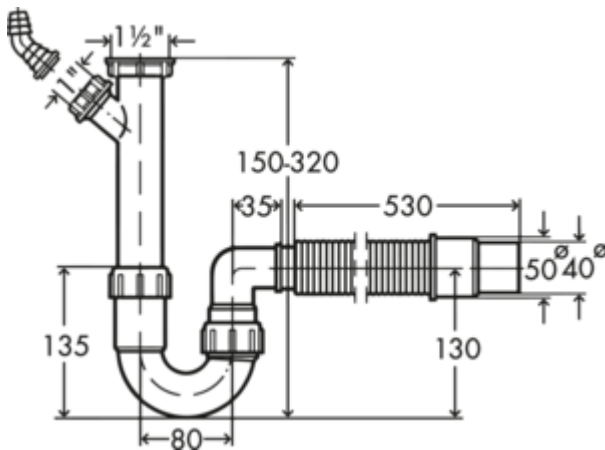

Geruchsverschluss 1, flexibel

Produktnummer: 1052007

Konfiguration: Anschlussst.-Ø 40/50 mm

Konfigurationsoptionen

1052007 | Anschlussst.-Ø 40/50 mm

✓ Siphon

Der flexible Anschluss dieses Standard-Siphons löst fast jedes Installationsproblem. Mit zusätzlichem Abwasseranschluss für Geschirrspüler oder Waschmaschine. Ablaufschlauch einkürzbar.

[weitere Infos...](#)

Technische Daten

Artikeltyp	Siphon	Einsatzzweck	für den Abwasserschlauch von Wasch- oder Geschirrspülmaschinen
Anschluss für Spül- oder Waschausomat	1	Durchmesser Anschlussstutzen innen	Ø 40/50 mm
Eigenschaften	flexibel kürzbar		