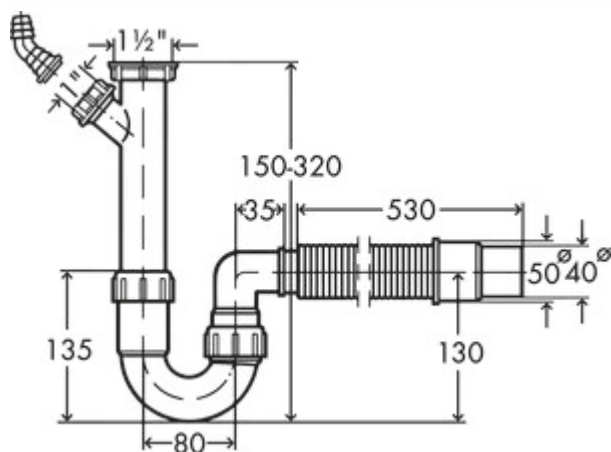

Geruchsverschluss 1, flexibel

Produktnummer: 1052007

Konfiguration: Anschlussst.-Ø 40/50 mm

Konfigurationsoptionen

1052007 | Anschlussst.-Ø 40/50 mm

✓ Siphon

Der flexible Anschluss dieses Standard-Siphons löst fast jedes Installationsproblem. Mit zusätzlichem Abwasseranschluss für Geschirrspüler oder Waschmaschine. Ablaufschlauch einkürzbar.

[weitere Infos...](#)

Technische Daten

Artikeltyp	Siphon	Einsatzzweck	für den Abwasserschlauch von Wasch- oder Geschirrspülmaschinen
Anschluss für Spül- oder Waschausomat	1	Durchmesser Anschlussstutzen innen	Ø 40/50 mm
Eigenschaften	flexibel kürzbar		