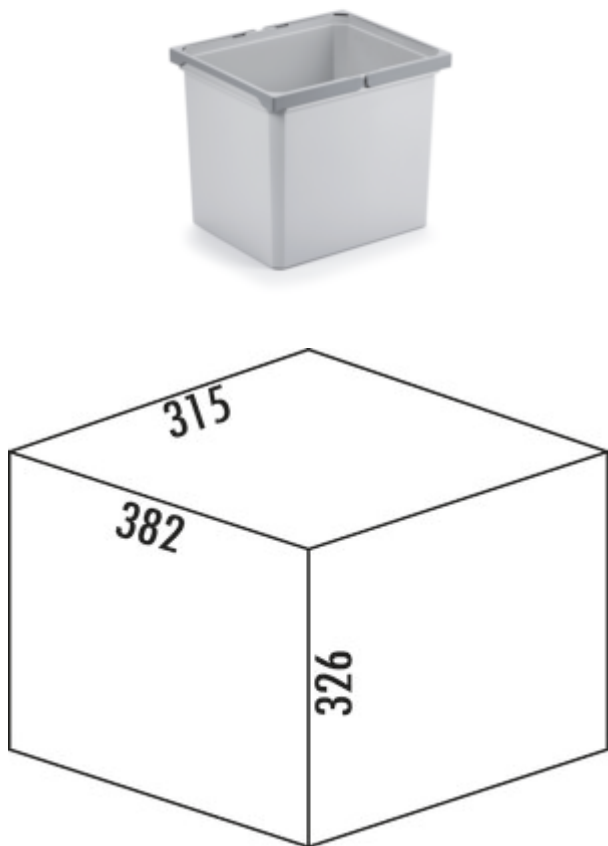

Cox® bac modulaire

Numéro de produit: 8012335

Configuration: gris clair, 29 litres

Options de configuration

8012335 | gris clair, 29 litres

8013335 | anthracite, 29 litres

- ✓ Seaux individuels
- ✓ angulaire
 - 326 x 315 x 382 mm (H x L x P)
 - cadre d'enchâssement adapté disponible en option
 - à poignée pratique et solide
 - à ajouter ultérieurement à un système de tri ou comme composant d'un système de rangement
 - extra-grand volume

[plus d'infos...](#)

Fiche technique

Type d'article	Seaux individuels	Type de construction	Collecteur de déchets	Bacs modulaires
Largeur	315 mm	Volume total		29 l
Matériau	plastique	Volume/contenu du récipient 1		29 l
Couvercle	Non	Forme		angulaire
Nombre de récipients	1	Volume/contenu du récipient		29

Accessoires

8012337 Cadre enchâssement, Accessoire, gris clair, pour 18/ 29/ 39 litres

Croquis coté (PDF)