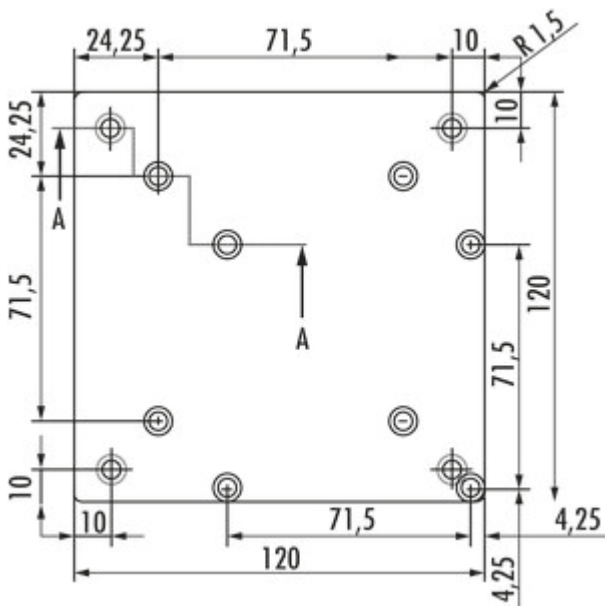

3023063 | zwart mat, H 230 mm

✓ Console

✓ Materiaal: aluminium

✓ vierkant

Console.

— aluminiumprofiel 80 x 80 mm

— max. belasting per paar van ca. 60 kg bij gelijkmatig verdeelde last, een max. afstand van de consoles van 900 mm en een max. uitsteken van de platen met 250 mm

[meer info...](#)

Technische gegevens

Type artikel	Console	Draagkracht	max. belasting per paar van ca. 60 kg bij gelijkmatig verdeelde last, een max. afstand van de consoles van 900 mm en een max. uitsteken van de platen met 250 mm
Garantie	5 jaar Naber-garantie (behalve op slijtageonderdelen), de algemene garantievoorzwaarden van Naber GmbH zijn van toepassing.	Versie ondersteuningselement	recht
Breed	80 mm	Met montageplaat	Ja
Materiaal	aluminium	Afmetingen profiel	80 x 80 mm
Vorm	vierkant	Afmetingen steunvlak	120 x 120 mm