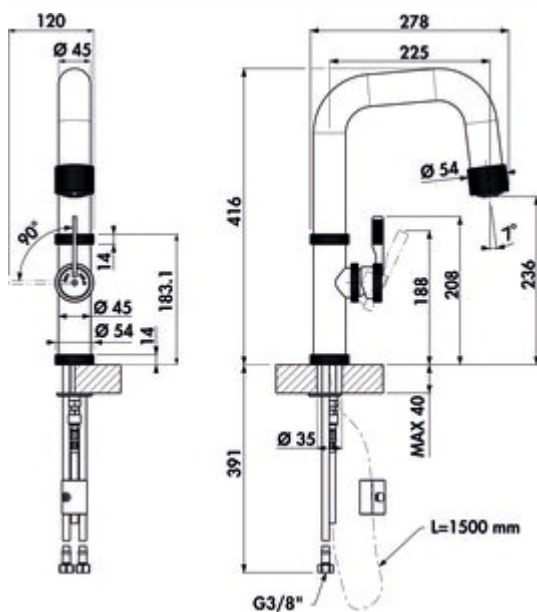

LINEA Raw

Productnummer: 5011276

Configuratie: zwart mat, hoogdruk

Configuratie-opties

5011275 | grafiet, hoogdruk

5011276 | zwart mat, hoogdruk

- ✓ Gootsteenkraan
- ✓ hoogdruk
- ✓ Zwenkbaar

Eengreepsmengkraan. Met zwenk-/uittrekbare metalen slangdouche (straal/douche omschakelbaar), zijdelingse hendel en keramisch binnenwerk.

- zwenkbereik 360°
- boor \varnothing 35 mm
- komt overeen met de Duitse en Europese drinkwaterverordening/richtlijn

[meer info...](#)

Technische gegevens

| | | | |
|--|---|-------------------------------|-------------------------------|
| Type artikel | Gootsteenkraan | Bedrijfsdruk | hoogdruk |
| Merk | LINEA | Breed | 54 mm |
| Aantal handgrepen | 1 | Materiaal | messing |
| Totale installatiehoogte | 416 mm | Oppervlak/coating | poedergecoat |
| Bereik | 225 mm | Werkbladdikte | 40 mm |
| uitloop | Zwenkbaar Uittrekbaar | Draaibare handgreep | 90 ° |
| Afvoerhoogte | 236 mm | Aantal kraangaten | 1 |
| Bedrijfsmodus | Hefboom | Patroongrootte | 35 mm |
| Boordiameter | 35 mm | Convertibele jet/douche | Ja |
| positie hendel | rechts | Slangdouche met veergeleiding | Nee |
| Garantie van de fabrikant | 5 jaar garantie af fabriek (behalve op slijtageonderdelen) 10 jaar after-sales garantie op onderdelen Uw claim bij de klantenservice tijdens de garantieperiode wordt individueel in overleg afgehandeld. | Hellingshoek van beluchter | 1 ° |
| Patroon met keramische afdichtingsschijven | Ja | Type doucheslang | Geïntegreerde slangverstuiver |
| Draaibare uitloop | 360° | Type aansluiting | G 3/8" F |
| Type balk | Douchestraal Comfort balk | Aansluitgrootte | DN 15 |
| Klantenservice van de fabriek | Nee | Verbindingslangen | 450 mm |
| Type fitting | Eengreepsmengkraan | | |

Accessoires

| | |
|---------|---------------------------------|
| 5031005 | Vuilfilter Ecco 1, 3/8", chroom |
|---------|---------------------------------|