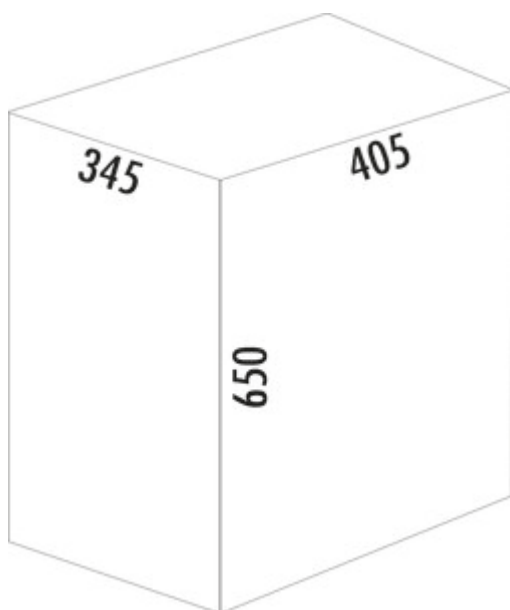

WESCO® Big Double Boy

Numéro de produit: 8011696

Configuration: noir mat

Options de configuration

- 8011694 | rouge
- 8011695 | amande
- 8011696 | noir mat
- 8011697 | blanc mat
- 8011698 | graphite mat
- 8011699 | sable mat
- 8011795 | cool grey

- ✓ Poubelles indépendantes
- ✓ mécanisme de pédale
- ✓ 36 l
- capacité 36 (2 x 18) litres
- corps en tôle d'acier thermolaquée
- couvercle en acier inox
- insert en matière plastique
- pédale en acier inoxydable

[plus d'infos...](#)

Fiche technique

Type d'article	Poubelle indépendantes	Forme	angulaire
Marque	WESCO®	Aptitude au lave-vaisselle	Ne passe pas au lave-vaisselle
Largeur	405 mm	Hauteur de l'insert	588 mm
Autre	possibilité de fixation pour sacs poubelles	Largeur d'utilisation	190 mm
Matériau Deckel	acier inox	Utilisation en profondeur	235 mm
Couvercle	Oui	Matériau Insert	plastique
Type de couvercle(s)	Couvercle de fermeture	Volume/contenu du récipient	18/18
Nombre de récipients	2	Dimensions de la poubelle (Wesco.de)	650 x 405
Technique d'ouverture	mécanisme de pédale	Mécanisme de fermeture	Avec amortisseur
Type de construction Collecteur de déchets	Poubelles indépendantes	Material Korpus	tôle d'acier revêtue par poudrage
Volume total	36 l	Matériau de la marche	acier inox
Volume/contenu du récipient 1	18 l	Possibilité de blocage	en position ouverte
Volume/contenu du récipient 2	18 l	Ancienne no de Commande Wesco	381411-73