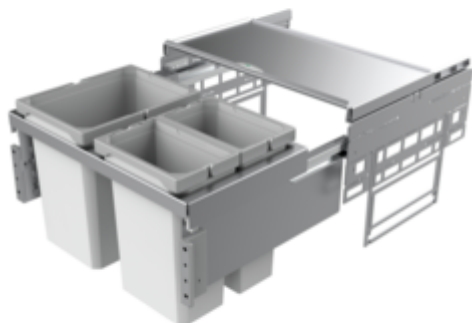

Cox® Base 360 K/600-3

Numéro de produit: 8012489

Configuration: sans couvercle bio, gris clair, H 360 mm

Options de configuration

8012489 | sans couvercle bio, gris clair, H 360 mm

8012509 | avec couvercle bio, gris clair, H 360 mm

8013489 | sans couvercle bio, anthracite, H 360 mm

8013509 | avec couvercle bio, anthracite, H 360 mm

- ✓ Système de tiroirs à casseroles
- ✓ extraction totale
- ✓ 30,5 l

Avec couvercle complet extractible.

- profondeur du rail de guidage 470 mm
- capacité 30,5 (1 x 15,5/2 x 7,5) litres
- technique: sortie totale
- montage: paroi de l'armoire et bandeau frontal
- avec entrée soft et amortissement
- profondeur d'encastrement 320 mm

[plus d'infos...](#)

Fiche technique

Type d'article	Système de collecte des déchets	Profondeur du rail de guidage	470 mm
Largeur	600 mm	Volume total	30,5 l
Montage/fixation	sur la paroi du meuble bandeau de la façade	Volume/contenu du récipient 1	15,5 l
Matériau du récipient	plastique	Volume/contenu du récipient 2	7,5 l
Couvercle total extractible	Oui	Volume/contenu du récipient 3	7,5 l
Type de couvercle(s)	Couvercle complet	Forme	angulaire
Nombre de récipients	2	Retrait immédiat	Oui
Technique d'ouverture	extraction totale	Volume/contenu du récipient	15,5/7,5/7,5
Type de construction Collecteur de déchets	Système de tiroirs à casseroles	Profondeur d'encastrement	320 mm
Marquage CE sur le produit	Non	Couvercle bio	Non
Largeur de l'armoire	600 mm	Mécanisme de fermeture	Avec amortisseur