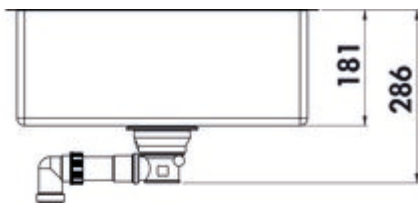

Corno Basso 4

Produktnummer: 1013143
Konfiguration: Edelstahl

Konfigurationsoptionen

1013143 | Edelstahl
1041116 | Set (Spüle u. Armatur Arco 1)

- ✓ Einbauspüle
- ✓ Flächenbündige Spüle
- ✓ Unterbaubecken

Einbau-/Unterbauspüle. Einzelbecken. 3/2" Ab- und Überlaufgarnitur. Bei Verwendung der mitgelieferten Befestigungsklammern vergrößert sich die benötigte Einbaubreite je Seite um ca. 30 mm bei der Unterbauspüle.

Flacher Rand: auch geeignet für den flächenbündigen Einbau

- Ausschnittmaß ca. 530 x 430 mm (Einbauspüle)
- Ausschnittmaß ca. 500 x 400 mm (Unterbauspüle)

weitere Infos...

Technische Daten

Artikeltyp	Spüle	Armaturenbank	Nein
Breite	540 mm	Anzahl Becken	1 Hauptbecken
Material	Edelstahl	Anzahl Überlaufstellen	1
Einbauvariante	Einbauspüle Flächenbündige Spüle Unterbaubecken	Ventilart	3 1/2" Siebkorbventil
Breite Hauptbecken	500 mm	Überlauf	Überlauf im Hauptbecken
Höhe Hauptbecken	181 mm	Schallschutz	Ja
Tiefe Hauptbecken	400 mm	Garnitur	Ab- und Überlaufgarnitur
Ausschnittmaß	ca. 530 x 430 mm (Einbauspüle) ca. 500 x 400 mm (Unterbauspüle)	Schrankbreite	600 mm
Spüßenaußenradius (R)	10	Beckeninnenradius (R)	12
Materialstärke Arbeitsplatte maximal	40 mm	Hinweis	bei Verwendung der mitgelieferten Befestigungsklammern vergrößert sich die benötigte Einbaubreite je Seite um ca. 30 mm bei der Unterbauspüle
Materialstärke Arbeitsplatte minimal	10 mm	Arbeitsplattenstärke	Die Spülen sind geeignet für Arbeitsplattenstärken von 10–40 mm (Einbauspüle) bzw. ab 20 mm (Unterbauspüle)