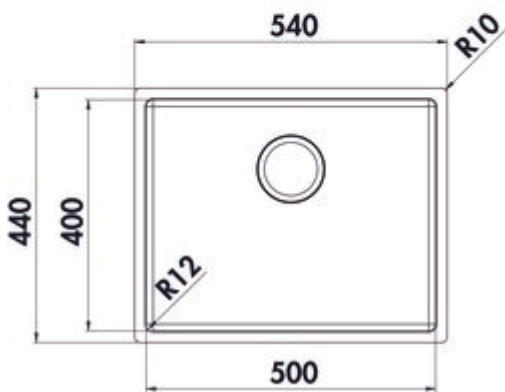

Corno Basso 4

Produktnummer: 1013143
Konfiguration: Edelstahl

Konfigurationsoptionen

1013143 | Edelstahl
1041116 | Set (Spüle u. Armatur Arco 1)

- ✓ Einbauspüle
- ✓ Flächenbündige Spüle
- ✓ Unterbaubecken

Einbau-/Unterbauspüle. Einzelbecken. 3/2" Ab- und Überlaufgarnitur. Bei Verwendung der mitgelieferten Befestigungsklammern vergrößert sich die benötigte Einbaubreite je Seite um ca. 30 mm bei der Unterbauspüle.

Flacher Rand: auch geeignet für den flächenbündigen Einbau

- Ausschnittmaß ca. 530 x 430 mm (Einbauspüle)
- Ausschnittmaß ca. 500 x 400 mm (Unterbauspüle)

weitere Infos...

Technische Daten

Artikeltyp	Spüle	Armaturenbank	Nein
Breite	540 mm	Anzahl Becken	1 Hauptbecken
Material	Edelstahl	Anzahl Überlaufstellen	1
Einbauvariante	Einbauspüle Flächenbündige Spüle Unterbaubecken	Ventilart	3 1/2" Siebkorbventil
Breite Hauptbecken	500 mm	Überlauf	Überlauf im Hauptbecken
Höhe Hauptbecken	181 mm	Schallschutz	Ja
Tiefe Hauptbecken	400 mm	Garnitur	Ab- und Überlaufgarnitur
Ausschnittmaß	ca. 530 x 430 mm (Einbauspüle) ca. 500 x 400 mm (Unterbauspüle)	Schrankbreite	600 mm
Spüßenaußenradius (R)	10	Beckeninnenradius (R)	12
Materialstärke Arbeitsplatte maximal	40 mm	Hinweis	bei Verwendung der mitgelieferten Befestigungsklammern vergrößert sich die benötigte Einbaubreite je Seite um ca. 30 mm bei der Unterbauspüle
Materialstärke Arbeitsplatte minimal	10 mm	Arbeitsplattenstärke	Die Spülen sind geeignet für Arbeitsplattenstärken von 10–40 mm (Einbauspüle) bzw. ab 20 mm (Unterbauspüle)