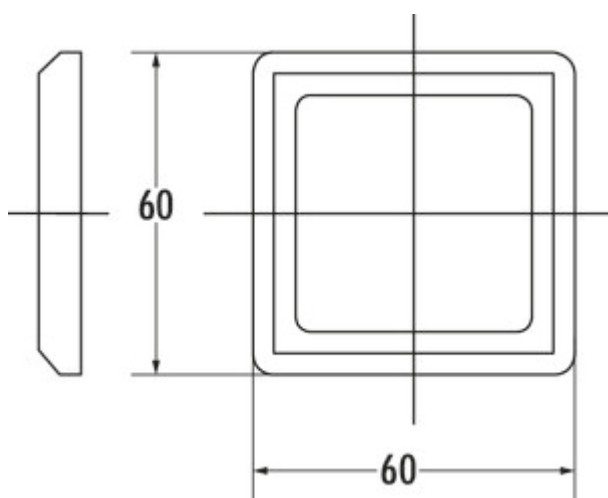

Afdekraam 1

Productnummer: 7013049

Configuratie: zilverkleurig

Configuratie-opties

7013049 | zilverkleurig

✓ Toebehoren

✓ hoekig

1-voudig. Voor schakelaars en stopcontacten.

— kunststof

[meer info...](#)

Technische gegevens

Type artikel	Toebehoren	Materiaal	kunststof
Breed	60 mm	Vorm	hoekig