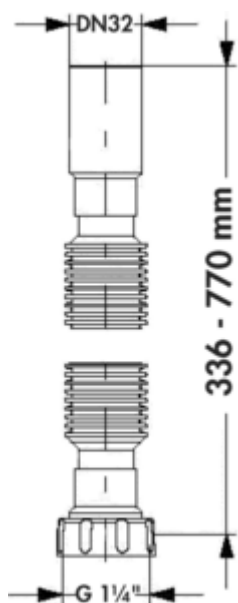

Sifon-aansluitslang badkamer

Productnummer: 1051071

Configuratie: wit

Configuratie-opties

1051071 | wit

- ✓ Toebehoren
- flexibel en naar behoefte uittrekbaar
- 1 1/4"

Technische gegevens

[meer info...](#)

Type artikel

Toebehoren

Draad

1 1/4"