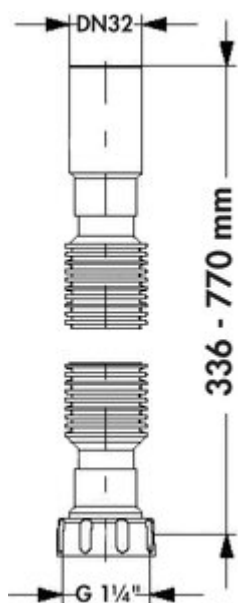

Sifon-aansluitslang badkamer

Productnummer: 1051071

Configuratie: wit

Configuratie-opties

1051071 | wit

- ✓ Toebehoren
- flexibel en naar behoefte uittrekbaar
- 1 ¼"

[meer info...](#)

Technische gegevens

Type artikel	Toebehoren	Draad	1 ¼"
Garantie	2 jaar Naber-garantie (behalve op slijtageonderdelen), de algemene garantievoorzwaarden van Naber GmbH zijn van toepassing.		