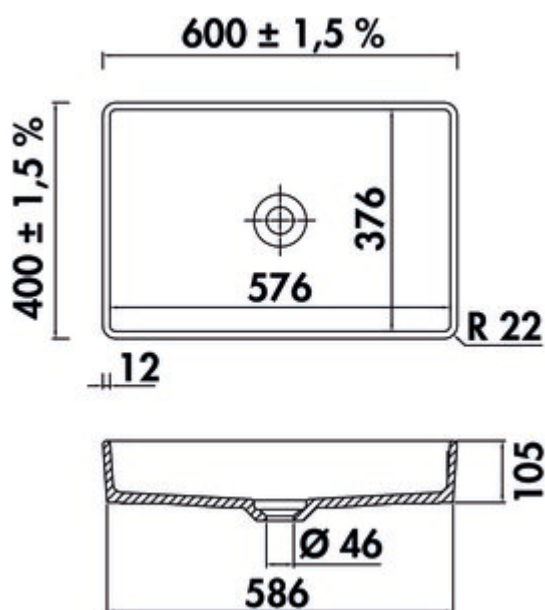

Lavara 60

Numéro de produit: 1091112

Configuration: nero

Options de configuration

1091110 | blanc brillant

1091111 | ardoise

1091112 | nero

- ✓ lavabo
- ✓ céramique
- ✓ écoulement avec recouvrement en céramique compris
Lavabo en saillie carré. Céramique.
- écoulement avec recouvrement en céramique compris
- dimensions de découpe env. 555 x 355 mm
- lavabo non obturable

[plus d'infos...](#)

Fiche technique

Type d'article	Evier	Excentrique	écoulement avec recouvrement en céramique compris
Largeur	600 mm	Largeur de l'armoire	800 mm
Matériau	céramique	Dimension de découpe	env. 555 x 355 mm
Ventilart	lavabo non obturable		