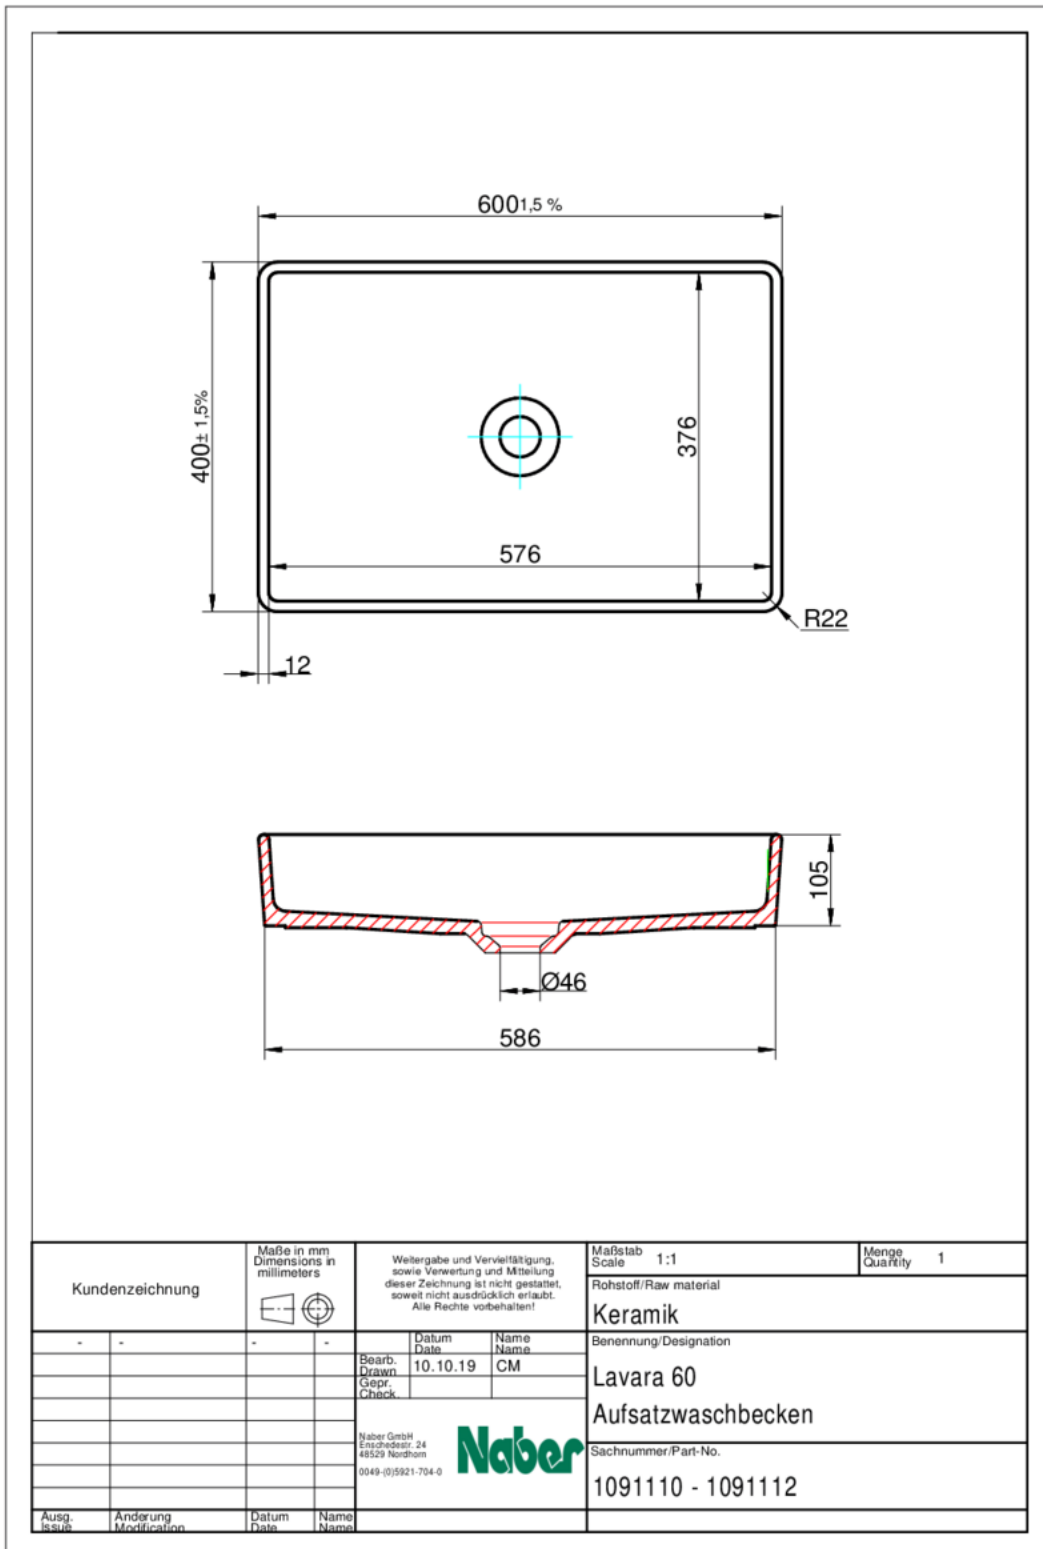

Lavara 60

Numéro de produit: 1091112

Configuration: nero

Options de configuration

1091110 | blanc brillant

1091111 | ardoise

1091112 | nero

- ✓ lavabo
- ✓ céramique
- ✓ écoulement avec recouvrement en céramique compris
Lavabo en saillie carré. Céramique.
- écoulement avec recouvrement en céramique compris
- dimensions de découpe env. 555 x 355 mm
- lavabo non obturable

[plus d'infos...](#)

Fiche technique

Type d'article	Evier	Excentrique	écoulement avec recouvrement en céramique compris
Largeur	600 mm	Largeur de l'armoire	800 mm
Matériau	céramique	Dimension de découpe	env. 555 x 355 mm
Ventilart	lavabo non obturable		

Croquis coté (PDF)

Dimensions de montage (PDF)