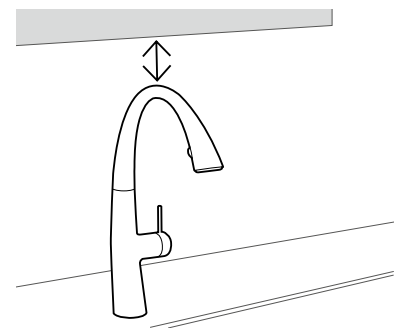

Fenster / Oberschränke berücksichtigen.