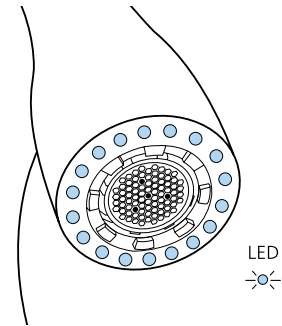

luminaqua®

Für das passende Ambiente in Ihrer Küche starten Sie das Lichtspiel von luminaqua® ganz nach Lust und Laune. Der Lichtring ist scheinbar unsichtbar in den Auszugauslauf integriert. Die LED-Leuchtdioden haben eine maximale Lebensdauer und brauchen ein Minimum an Strom.