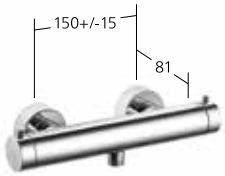

Dusche

Thermostat Mischer
– smartcontrol – Wasserspareinrichtung
– touchcontrol – Armaturenkörper wird nicht heiß
– hotcontrol – Temperaturwählgriff mit Sicherheitsstopp gegen Verbrühen bei 38° C

21.202.500.000 ganzchrom
AD 150 +/- 15 mm, ohne Brause und Schlauch

Brausenabgang:
Auslaufmenge 14 l/min (3 bar)