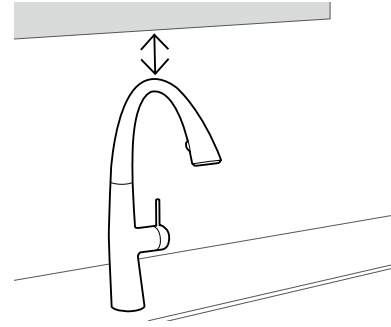

Fenster / Oberschränke berücksichtigen.