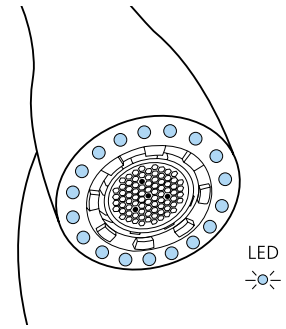

luminaqua®

Für das passende Ambiente in Ihrer Küche starten Sie das Lichtspiel von luminaqua® ganz nach Lust und Laune. Der Lichtring ist scheinbar unsichtbar in den Auszugauslauf integriert. Die LED-Leuchtdioden haben eine maximale Lebensdauer und brauchen ein Minimum an Strom.