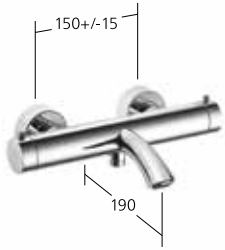

Waschtisch

Hebelmischer

- Auslauf fest

11.202.033.000 ganzchrom
A 175, Fertigmontageset
11.202.034.000 ganzchrom
A 225, Fertigmontageset

separat bestellen:

Unterputz-Einheit ½" **39.193.400.931**

Auslaufmenge 5 l/min (3 bar)

Bidet

Hebelmischer

- Positionierung des Hebels nur rechts möglich
- Auslauf fest
- Kugelgelenk-Neoperl® Caché®

13.201.041.000FL ganzchrom
A 100, mit Ablaufgarnitur

Auslaufmenge 5 l/min (3 bar)

**Wanne**

Thermostat Mischer
 – smartcontrol – Wasserspareinrichtung
 – touchcontrol – Armaturenkörper wird nicht heiß
 – hotcontrol – Temperaturwählgriff mit Sicherheitsstopp gegen Verbrühen bei 38° C
 – Auslauf fest