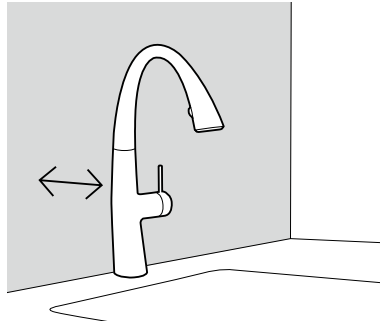

jetclean

Das jetclean-Brausesieb beugt der Verkalkung Ihrer Küchenbrause vor und nimmt Ihnen einiges an Reinigungsaufwand ab. Bei fließendem Wasser weiten sich die konischen Sieblöcher aus und sprengen aufsässige Kalkrückstände ab. Stoppt der Wasserfluss, gehen die Löcher auf Normalgröße zurück.

turn and clean (tac)

Setzen sich Kalkrückstände im Brausesieb Ihrer Armatur fest, kommt Ihnen der turn-and-clean-Verschluss zu Hilfe: drehen, reinigen, fertig.

Schräger Wasserstrahl, Beckengröße beachten.