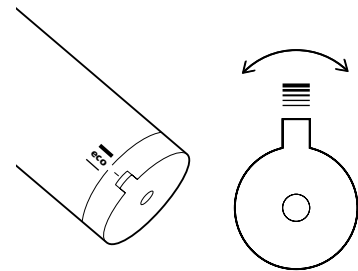

smartcontrol (nur bei Thermostaten)

smartcontrol hält ein Auge auf den Wasserverbrauch. Ein spürbarer Widerstand im Drehgriff begrenzt die ausfließende Wassermenge. Um den Sparbereich zu verlassen, wird der Mengenregler über den Rasterpunkt hinausgedreht.