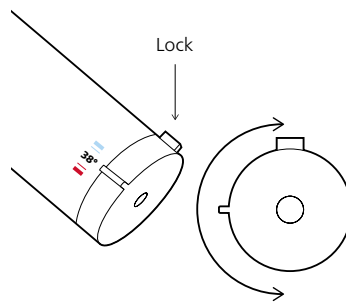

hotcontrol (nur bei Thermostaten)

Eine Armatur mit der hotcontrol-Technologie liefert Temperaturen über 38° C nur dann, wenn man den Sicherheitsknopf am Temperaturregler bewusst betätigt. Bei Kaltwasserausfall wird auch das Warmwasser sofort automatisch gestoppt.