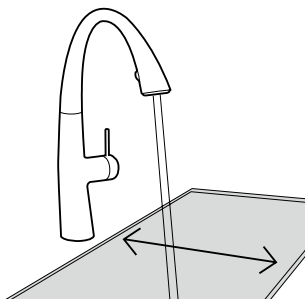

Auszugsbrause

Die nahtlos im Auslauf versenkte Brause lässt sich bis zu 50 cm ausziehen. Eine qualitativ hochwertige Metallic Umhüllung sorgt für eine erhöhte Lebensdauer des Auszugsschlauchs.

Umsteller

Mit nur einem Tastendruck auf die Umstelltaste am Brausekopf wechseln Sie vom satten Neoperl®-Strahl auf einen feinen Siebstrahl.

luminaqua®

Für das passende Ambiente in Ihrer Küche starten Sie das Lichtspiel von luminaqua® ganz nach Lust und Laune. Der Lichtring ist scheinbar unsichtbar in den Auszugauslauf integriert. Die LED-Leuchtdioden haben eine maximale Lebensdauer und brauchen ein Minimum an Strom.

jetclean

Das jetclean-Brausesieb beugt der Verkalkung Ihrer Küchenbrause vor und nimmt Ihnen einiges an Reinigungsaufwand ab. Bei fließendem Wasser weiten sich die konischen Sieblöcher aus und sprengen aufsässige Kalkrückstände ab. Stoppt der Wasserfluss, gehen die Löcher auf Normalgröße zurück.

turn and clean (tac)

Setzen sich Kalkrückstände im Brausesieb Ihrer Armatur fest, kommt Ihnen der turn-and-clean-Verschluss zu Hilfe: drehen, reinigen, fertig.

Schräger Wasserstrahl, Beckengröße beachten.