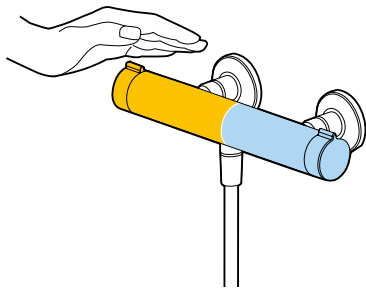

touchcontrol (nur bei Thermostaten)

Diese Wasserführung im Zweischalenprinzip sorgt dafür, dass sich der Nutzer niemals an seiner KWC-Armatur verbrennt. Die isolierte Heißwasserspeisung lässt den Armaturenkörper warm, aber nie heiß werden.