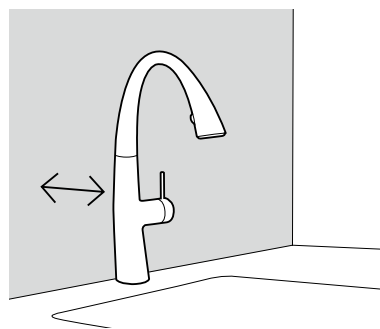

Auszugsbrause

Die nahtlos im Auslauf versenkte Brause lässt sich bis zu 50 cm ausziehen. Eine qualitativ hochwertige Metallic Umhüllung sorgt für eine erhöhte Lebensdauer des Auszugsschlauchs.

Umsteller

Mit nur einem Tastendruck auf die Umstelltaste am Brausekopf wechseln Sie vom satten Neoperl®-Strahl auf einen feinen Siebstrahl.

luminaqua®

Für das passende Ambiente in Ihrer Küche starten Sie das Lichtspiel von luminaqua® ganz nach Lust und Laune. Der Lichtring ist scheinbar unsichtbar in den Auszugauslauf integriert. Die LED-Leuchtdioden haben eine maximale Lebensdauer und brauchen ein Minimum an Strom.

jetclean

Das jetclean-Brausesieb beugt der Verkalkung Ihrer Küchenbrause vor und nimmt Ihnen einiges an Reinigungsaufwand ab. Bei fließendem Wasser weiten sich die konischen Sieblöcher aus und sprengen aufsässige Kalkrückstände ab. Stoppt der Wasserfluss, gehen die Löcher auf Normalgröße zurück.

turn and clean (tac)

Setzen sich Kalkrückstände im Brausesieb Ihrer Armatur fest, kommt Ihnen der turn-and-clean-Verschluss zu Hilfe: drehen, reinigen, fertig.

Schräger Wasserstrahl, Beckengröße beachten.