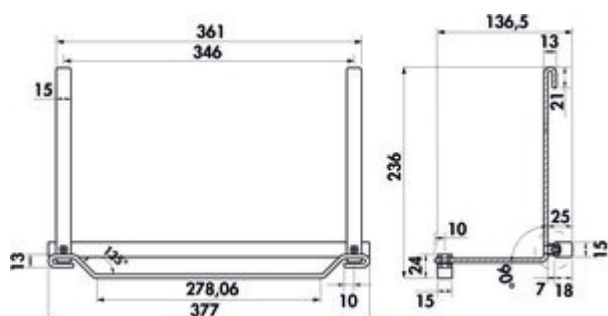

### Configuratie-opties

8042105 | antraciet

✓ Relingsysteem

✓ hoekig

Voor huishoudrollen.

— 220 x 377 x 138 mm (H x B x D)

[meer info...](#)

### Technische gegevens

Type artikel	Relingsysteem	Breed	377 mm
Hoogte	220 mm	Vorm	hoekig