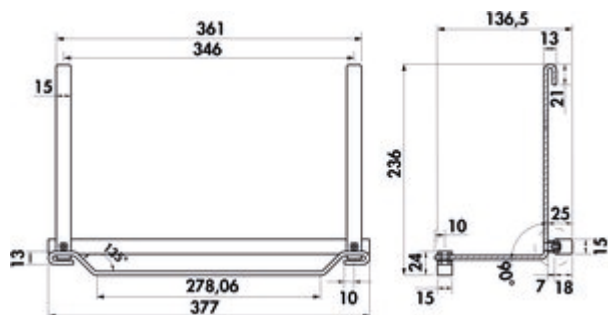

Cast papierrollenhouder

Productnummer: 8042105

Configuratie: antraciet

Configuratie-opties

8042105 | antraciet

✓ Relingsysteem

✓ hoekig

Voor huishoudrollen.

— 220 x 377 x 138 mm (H x B x D)

[meer info...](#)

Technische gegevens

Type artikel	Relingsysteem	Vorm	hoekig
Breed	377 mm		

Accessoires

8042100	Cast set, Relingsysteem, B 600 mm, incl. 4 haken
8042101	Cast set, Relingsysteem, B 900 mm, incl. 6 haken
8042102	Cast set, Relingsysteem, B 1200 mm, incl. 6 haken
8042103	Cast legbord, Opbergelement, B 300 mm
8042104	Cast legbord, Opbergelement, B 420 mm
8042105	Cast papierrollenhouder, Relingsysteem, antraciet
8042106	Cast haak, Relingsysteem, antraciet