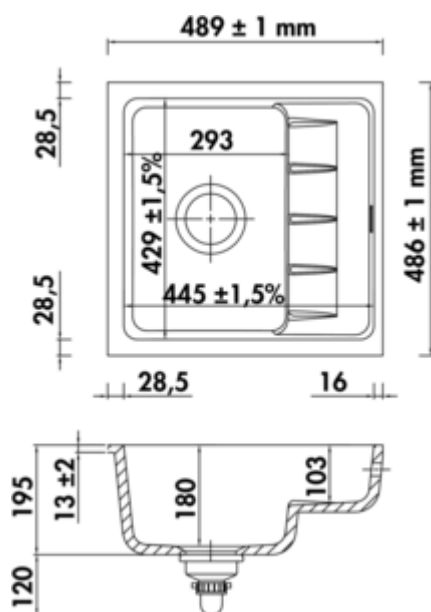

1091025 | weiß matt

- ✓ Unterbaubecken
- ✓ Keramik
- ✓ Exzentergarnitur, verchromt

Unterbauspüle. Keramik, Einzelbecken mit zweiter Ebene, reversibel, 3½" Siebkorbventil mit Premium-Drehexzentergarnitur verchromt, **ohne** Lochbohrung.

— geeignet für Arbeitsplattenstärken ab 30 mm

— Ausschnittmaß ca. 433 x 417 mm, R 19 mm

— keine Hahnlochbank: Bohrungen für Armatur und Excenter in der Arbeitsplatte vorsehen

— inkl. Befestigungsmaterial

Design by Hans Winkler Design, Grafenau.

[weitere Infos...](#)

Technische Daten

Artikeltyp	Spüle	Armaturenbank	Nein
Höhe	315 mm	Anordnung Becken	Reversibel
Breite	489 mm	Anzahl Becken	1 Hauptbecken
Material	Keramik	Anzahl Überlaufstellen	1
Designer	Design by Hans Winkler Design, Grafenau.	Abtropffläche	Mit integrierter Abtropffläche
Einbauvariante	Unterbaubecken	Ventilart	3 1/2" Siebkorbventil
Breite Hauptbecken	293 mm	Garnitur	Exzentergarnitur, verchromt
Höhe Hauptbecken	180 mm	Schrankbreite	600 mm
Tiefe Hauptbecken	429 mm	Garniturbetätigung	Drehexzenter verchromt
Ausschnittmaß	ca. 433 x 417 mm, R 19 mm	Hinweis	keine Hahnlochbank: Bohrungen für Armatur und Excenter in der Arbeitsplatte vorsehen wir empfehlen eine Armatur mit herausziehbarem Auslauf oder Schlauchbrause einzusetzen Spüle mit gefrästem Außenrand zum Unterbau. Arbeitsplattenstärke min. 30 mm. Wird die Unterbauspüle geklebt, können dünnere Arbeitsplatten verwendet werden. wir empfehlen aufgrund der Toleranz den Ausschnitt anhand des gelieferten Beckens zu fertigen
Materialstärke Arbeitsplatte minimal	30 mm		