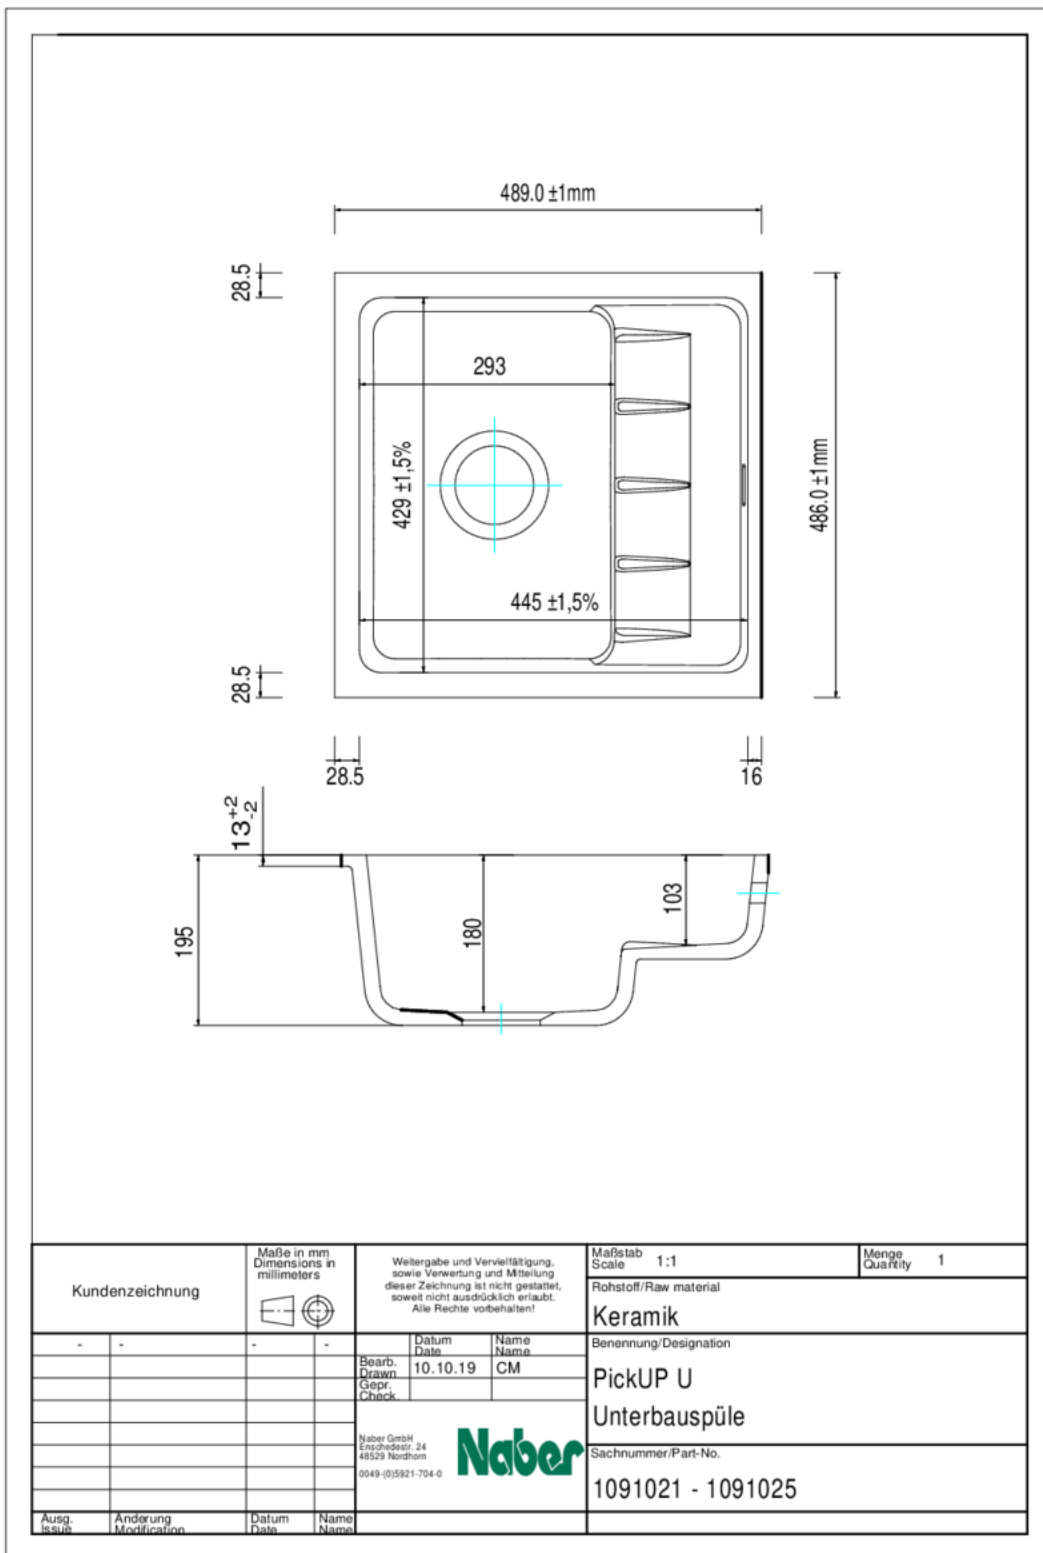

Maßskizze (PDF)