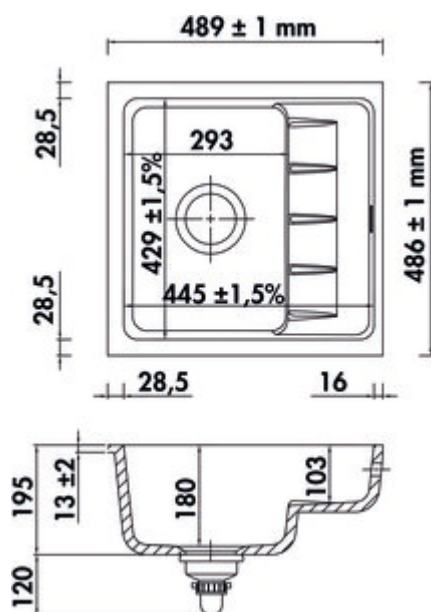

1091025 | weiß matt

- ✓ Unterbaubecken
- ✓ Keramik
- ✓ Exzentergarnitur, verchromt

Unterbauspüle. Keramik, Einzelbecken mit zweiter Ebene, reversibel, 3½" Siebkorbventil mit Premium-Drehexzentergarnitur verchromt, ohne Lochbohrung.

— geeignet für Arbeitsplattenstärken ab 30 mm

— Ausschnittmaß ca. 433 x 417 mm, R 19 mm

— keine Hahnlochbank: Bohrungen für Armatur und Excenter in der Arbeitsplatte vorsehen

— inkl. Befestigungsmaterial

Design by Hans Winkler Design, Grafenau.

[weitere Infos...](#)

Technische Daten

Artikeltyp	Spüle	Armaturenbank	Nein
Breite	489 mm	Anordnung Becken	Reversibel
Material	Keramik	Anzahl Becken	1 Hauptbecken
Designer	Design by Hans Winkler Design, Grafenau.	Anzahl Überlaufstellen	1
Einbauvariante	Unterbaubecken	Abtropffläche	Mit integrierter Abtropffläche
Breite Hauptbecken	293 mm	Ventilart	3 1/2" Siebkorbventil
Höhe Hauptbecken	180 mm	Garnitur	Exzentergarnitur, verchromt
Tiefe Hauptbecken	429 mm	Schrankbreite	600 mm
Ausschnittmaß	ca. 433 x 417 mm, R 19 mm	Garniturbetätigung	Drehexzenter verchromt
Materialstärke Arbeitsplatte minimal	30 mm	Hinweis	keine Hahnlochbank: Bohrungen für Armatur und Excenter in der Arbeitsplatte vorsehen wir empfehlen eine Armatur mit herausziehbarem Auslauf oder Schlauchbrause einzusetzen Spüle mit gefrästem Außenrand zum Unterbau. Arbeitsplattenstärke min. 30 mm. Wird die Unterbauspüle geklebt, können dünnere Arbeitsplatten verwendet werden. wir empfehlen aufgrund der Toleranz den Ausschnitt anhand des gelieferten Beckens zu fertigen

Empfehlungen

5011252	Arco 2, Spültischarmatur, chrom, Hochdruck
---------	--

Maßskizze (PDF)

Einbaumaße (PDF)