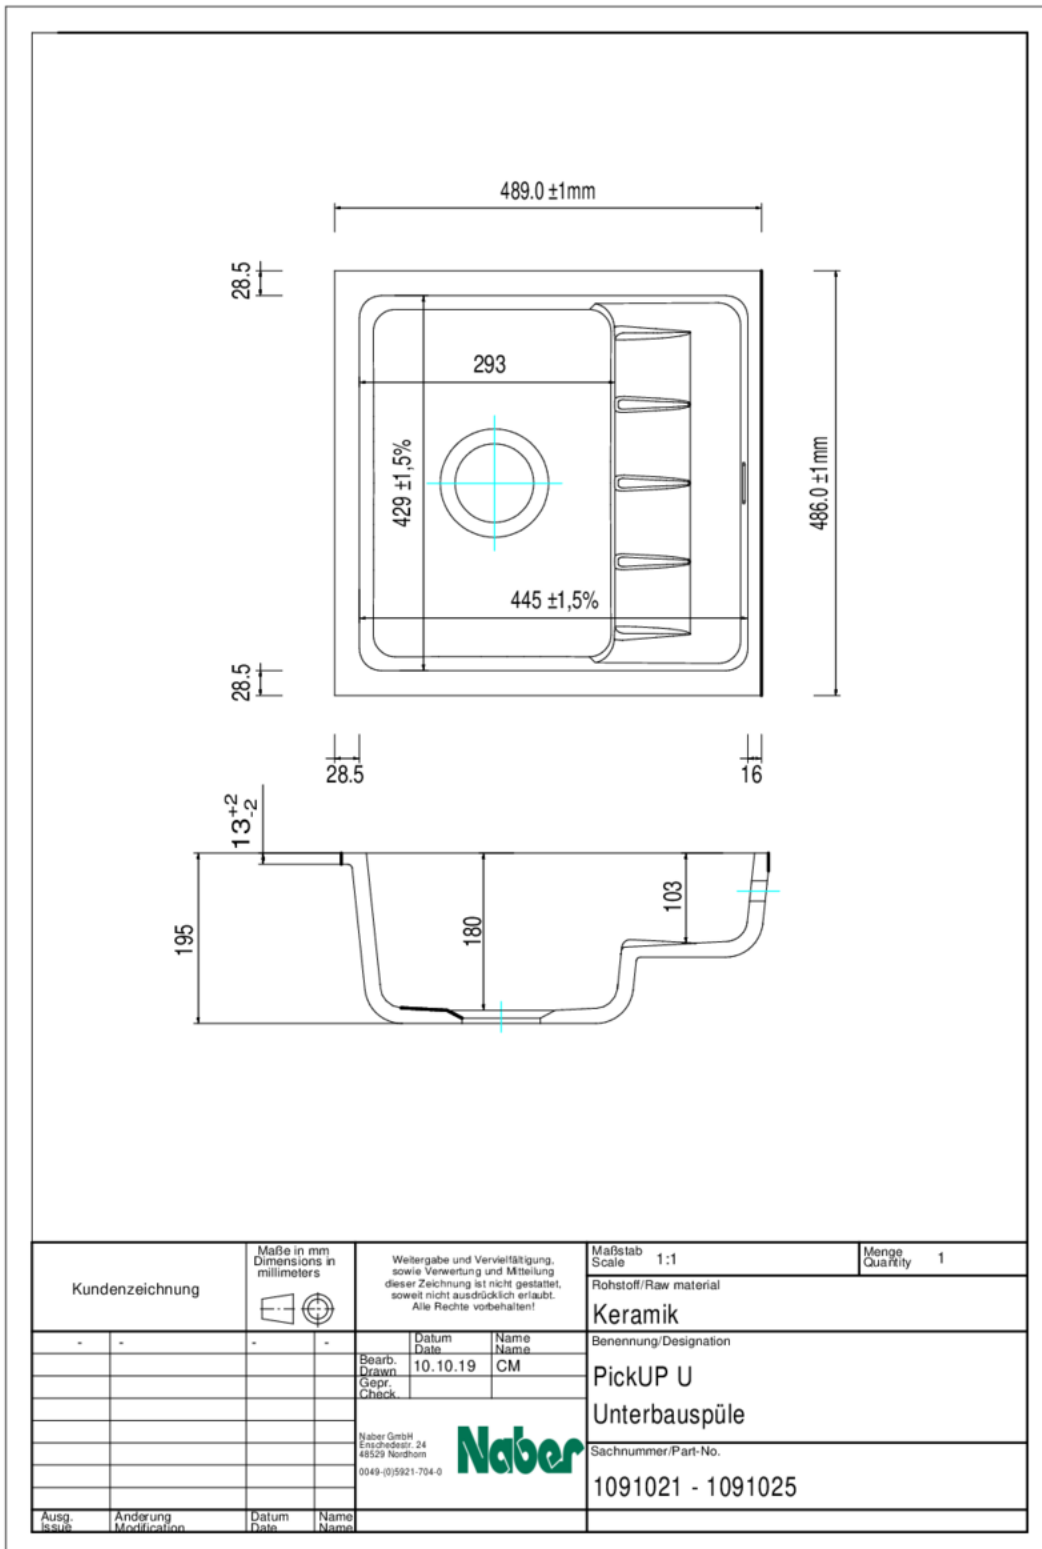

— geeignet für Arbeitsplattenstärken ab 30 mm

— Ausschnittmaß ca. 433 x 417 mm, R 19 mm

— keine Hahnlochbank: Bohrungen für Armatur und Excenter in der Arbeitsplatte vorsehen

— inkl. Befestigungsmaterial

Design by Hans Winkler Design, Grafenau.

[weitere Infos...](#)

Technische Daten

Artikeltyp	Spüle	Armaturenbank	Nein
Breite	489 mm	Anordnung Becken	Reversibel
Material	Keramik	Anzahl Becken	1 Hauptbecken
Designer	Design by Hans Winkler Design, Grafenau.	Anzahl Überlaufstellen	1
Einbauvariante	Unterbaubecken	Abtropffläche	Mit integrierter Abtropffläche
Breite Hauptbecken	293 mm	Ventilart	3 1/2" Siebkorbventil
Höhe Hauptbecken	180 mm	Garnitur	Exzentergarnitur, verchromt
Tiefe Hauptbecken	429 mm	Schrankbreite	600 mm
Ausschnittmaß	ca. 433 x 417 mm, R 19 mm	Garniturbetätigung	Drehexzenter verchromt
Materialstärke Arbeitsplatte minimal	30 mm	Hinweis	keine Hahnlochbank: Bohrungen für Armatur und Excenter in der Arbeitsplatte vorsehen wir empfehlen eine Armatur mit herausziehbarem Auslauf oder Schlauchbrause einzusetzen Spüle mit gefrästem Außenrand zum Unterbau. Arbeitsplattenstärke min. 30 mm. Wird die Unterbauspüle geklebt, können dünnere Arbeitsplatten verwendet werden. wir empfehlen aufgrund der Toleranz den Ausschnitt anhand des gelieferten Beckens zu fertigen

Empfehlungen

5011252	Arco 2, Spültischarmatur, chrom, Hochdruck
---------	--

Maßskizze (PDF)

Einbaumaße (PDF)