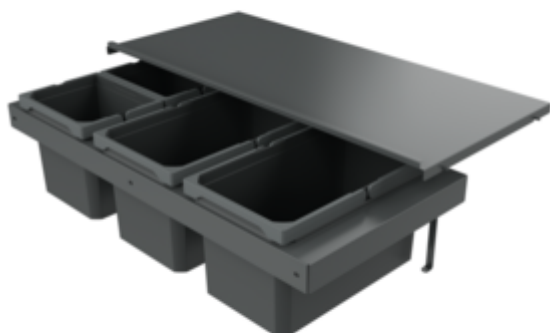

Cox Stand-UP[®] 250 S/900-4

Productnummer: 8013387

Configuratie: zonder biologisch deksel, antraciet, H 250 mm

Configuratie-opties

8013387 | zonder biologisch deksel, antraciet, H 250 mm

8013388 | met biologisch deksel, antraciet, H 250 mm

✓ Voorhanden uittreksystemen

✓ 38 l

✓ Aantal containers: 4

Voor de montage op voorhanden uittreksystemen met een nominale diepte van 450 mm en 500 mm.

— maximale kozijnhoogte (afmeting van de bodem van de schuiflade tot bovenkant van het kozijn) 145 mm

— minimale inbouwdiepte (binnenmaat schuiflade) 400 mm

— afvalvolume 38 (2 x 13/2 x 6) liter

— totale hoogte 250 mm

— inbouwhoogte zonder volledig deksel 240 mm

— volledig deksel kan achter bovenste front plaatsbesparend gemonteerd worden

— emmerhoogte 216 mm

[meer info...](#)

Technische gegevens

Type artikel	Systeem voor afvalinzameling	Totaal volume	38 l
Breed	900 mm	Volume/inhoud container 1	13 l
Kastbreedte	900 mm	Volume/inhoud container 2	13 l
Monteren/bevestigen	op bestaande uittreksystemen	Volume/inhoud container 3	6 l
Verder	maximale kozijnhoogte (afmeting van de bodem van de schuiflade tot bovenkant van het kozijn) 145 mm	Volume/inhoud container 4	6 l
Materiaal container	kunststof	Vorm	hoekig
Kleur totale dekking	antraciet	Installatiehoogte	zonder volledig deksel 240 mm
Omslag	Ja	Kleurengids	antraciet
Type hoes	Volledig deksel	Kleur frame	antraciet
Aantal containers	4	Volume/inhoud container	13/13/6/6
Type afvalverzamelaar	Voorhanden uittreksystemen	Laadbak hoogte	216 mm
Geleiderail diepte	450 - 500 mm	Biologisch deksel	Nee