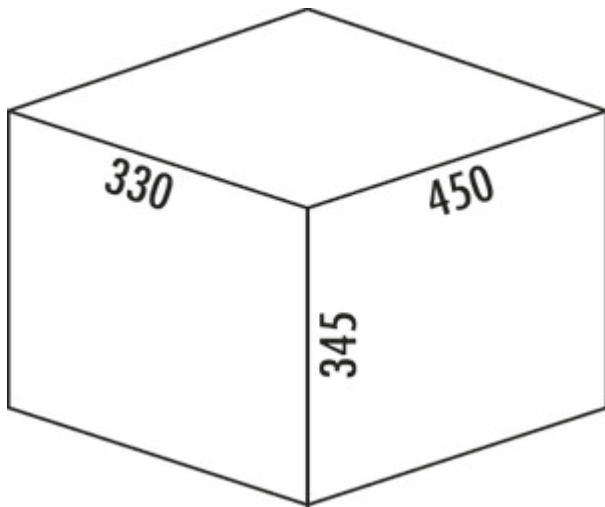

WESCO® Traditionline Trio-Shorty® Smart 345 K/500-3

Produktnummer: 8011365

Konfiguration: anthrazit

Konfigurationsoptionen

8011365 | anthrazit

- ✓ Auszugstechnik für Drehtüren
- ✓ Vollauszug
- ✓ 30 l
- Abfallvolumen 30 (1 x 15/2 x 7,5) Liter
- Technik: Vollauszug
- Montage: Schrankboden
- mit nur 345 mm Einbauhöhe und 330 mm Einbautiefe der ideale Raumsparer

[weitere Infos...](#)

Technische Daten

Artikeltyp	Abfallsammelsystem	Deckelart	Gesamtdeckel
Marke	WESCO®	Anzahl Behälter	3
Garantie	2 Jahre Naber Garantie (außer auf Verschleißteile), es gelten die allgemeinen Garantiebedingungen der Naber GmbH	Öffnungstechnik	Vollauszug
Breite	450 mm	Bauart Abfallsammler	Auszugstechnik für Drehtüren
Schrankbreite	500 mm	Gesamtvolumen	30 l
Montage/Befestigung	Schrankboden	Volumen/Inhalt Behälter 1	15 l
Material Behälter	Kunststoff	Volumen/Inhalt Behälter 2	7,5 l
Farbe Gesamtdeckel	anthrazit	Volumen/Inhalt Behälter 3	7,5 l
Material Deckel	Kunststoff	Volumen/Inhalt Behälter	15/7,5/7,5
Deckel	Ja		