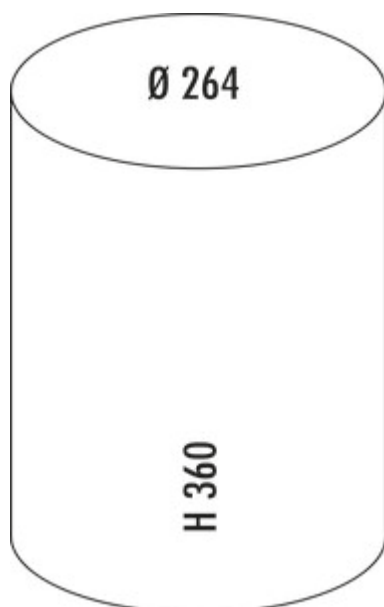

WESCO® Kickmaster® 6 L

Numéro de produit: 8012191

Configuration: sable mat

Options de configuration

8012188 | noir mat
 8012189 | blanc mat
 8012190 | graphite mat
 8012191 | sable mat
 8036160 | noir
 8036165 | blanc

- ✓ Poubelles indépendantes
- ✓ mécanisme de pédale
- ✓ 6 l

- capacité 6 litres
- corps en tôle d'acier thermolaquée
- clapet en acier inoxydable
- insert en matière plastique
- pédale en matière plastique chromée
- anneau de sol en matière plastique

[plus d'infos...](#)

Fiche technique

Type d'article	Poubelle indépendantes	Forme	rond
Marque	WESCO®	Aptitude au lave-vaisselle	Ne passe pas au lave-vaisselle
Hauteur	360 mm	Hauteur de l'insert	215 mm
Largeur	264 mm	Largeur d'utilisation	196 mm
Matériau Deckel	acier inox	Matériau Insert	plastique
Couvercle	Oui	Volume/contenu du récipient	6
Type de couvercle(s)	trappe d'introduction	Mécanisme de fermeture	Avec amortisseur
Nombre de récipients	1	Material Korpus	tôle d'acier revêtue par poudrage
Technique d'ouverture	mécanisme de pédale	Matériau de la marche	plastique chromé
Type de construction Collecteur de déchets	Poubelles indépendantes	Matériau de l'anneau de sol	plastique
Volume total	6 l	Ancienne no de Commande Wesco	180112-87
Volume/contenu du récipient 1	6 l		