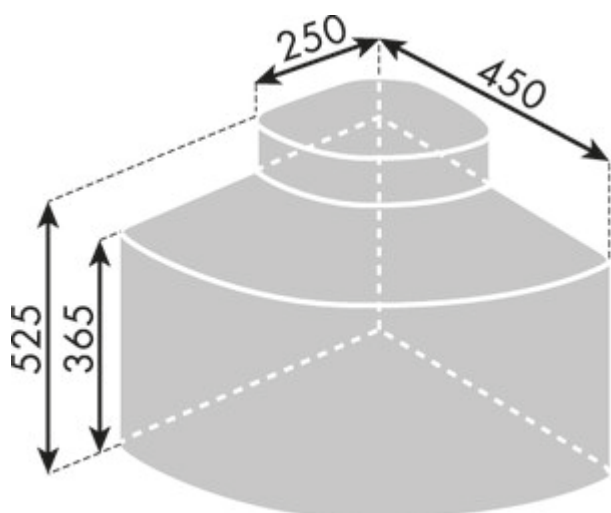

### Options de configuration

8013173 | anthracite

- ✓ Pour Technique pivotante
- ✓ technique pivotante
- ✓ 39 l

Complet avec couvercle bio et 4 filtres à charbon actif (env. les besoins annuels).

— capacité 39 (1 x 18/1 x 9/1 x 12) litres

— technique: technique pivotante

— montage: fond de l'armoire/paroi de l'armoire

[plus d'infos...](#)

### Fiche technique

Type d'article	Système de collecte des déchets	Technique d'ouverture	technique pivotante
Hauteur	525 mm	Type de construction	Collecteur de déchets Pour Technique pivotante
Montage/fixation	sur le fond du meuble sur la paroi du meuble	Largeur de l'armoire	500 mm
Matériau du récipient	plastique	Volume total	39 l
Couleur du couvercle	anthracite	Volume/contenu du récipient 1	18 l
Couleur du couvercle du récipient	verte	Volume/contenu du récipient 2	9 l
Matériau Deckel	plastique	Volume/contenu du récipient 3	12 l
Couvercle	Oui	Volume/contenu du récipient	18/9/12
Type de couvercle(s)	Couvercle complet	Couvercle bio	Oui
Nombre de récipients	3		