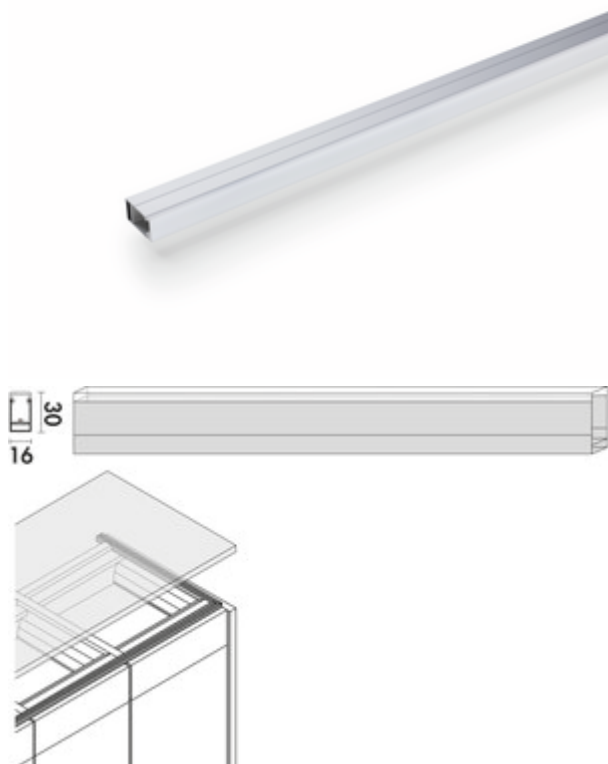

### Configuratie-opties

7061039 | afzonderlijke lamp, aluminiumkleurig

- ✓ Sfeerlamp
- ✓ Sokkellamp/nislamp
- ✓ LED Stripe

Sfeerverlichting. Kast van aluminium, zelfklevende LED band, alle 50 mm inkortbaar, ook op verstek zaagbaar, geen zichtbare LED's.

#### Afzonderlijke lamp

- 7,8 watt per meter, 12 V
- traploze regeling van de lichtkleur van 2700 K warmwit tot 6500 K koudwit
- max. 80 lumen/watt bij 6500 K koudwit
- lengte van de lamp 2600 mm
- 2000 mm toevoerleiding aan weerszijden
- LED band 2600 mm, voeding aan weerszijden
- LIC/MEC LED-systeem compatibel

Dit product bevat een lichtbron van energie-efficiëntieklasse F.

Het werkblad moet door de klant met 16 mm houten strips worden opgevoegd.

Meer informatie over het LIC/MEC LED systeem

[meer info...](#)

### Technische gegevens

Type artikel	Lamp	Lichtopbrengst	80 lumen/watt bij 6500 K koudwit
Garantie	2 jaar Naber-garantie (behalve op slijtageonderdelen), de algemene garantievoorwaarden van Naber GmbH zijn van toepassing.	Transformator/omvormer vereist	Ja, moet apart besteld worden
Breed	2.600 mm	Aansluiting	Aan beide zijden
Monteren/bevestigen	zelfklevend opbouwmontage	Materiaal behuizing	aluminium
Opmerking	Het werkblad moet door de klant met 16 mm houten strips worden opgevoegd.	Kleur behuizing	aluminium
Energie-efficiëntieklasse	F	Homogeen lichtveld zonder zichtbare LED-punten	Ja
Schakelaar	Nee	Verkortbaarheid	alle 50 mm inkortbaar
Vorm	recht	Lichtbron inbegrepen	Ja
Type lichtbron	LED	Compatibel met LIC-systeem	Ja
Kleurtemperatuur	2700 K warmwit tot 6500 K koudwit	Lengte van de toevoerleiding (primair)	2.000 mm
Kleurtemperatuur instelbaar	traploos	Type armatuur	Sfeerlamp Sokkellamp/nislamp LED Stripe
Vervangbare verlichting	Nee	Vermogen per meter	7,8 watt