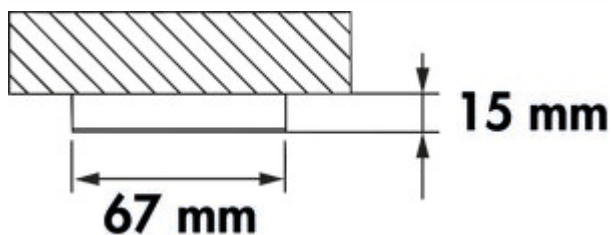

## Anelli opbouwring 3

Productnummer: 7061373  
Configuratie: zwart mat, 15 mm

### Configuratie-opties

7061372 | roestvrij staal gekleurd, 15 mm  
7061373 | zwart mat, 15 mm

✓ Toebehoren

[meer info...](#)

### Technische gegevens

Type artikel	Toebehoren	Vorm	hoekig
Monteren/bevestigen	installatie		