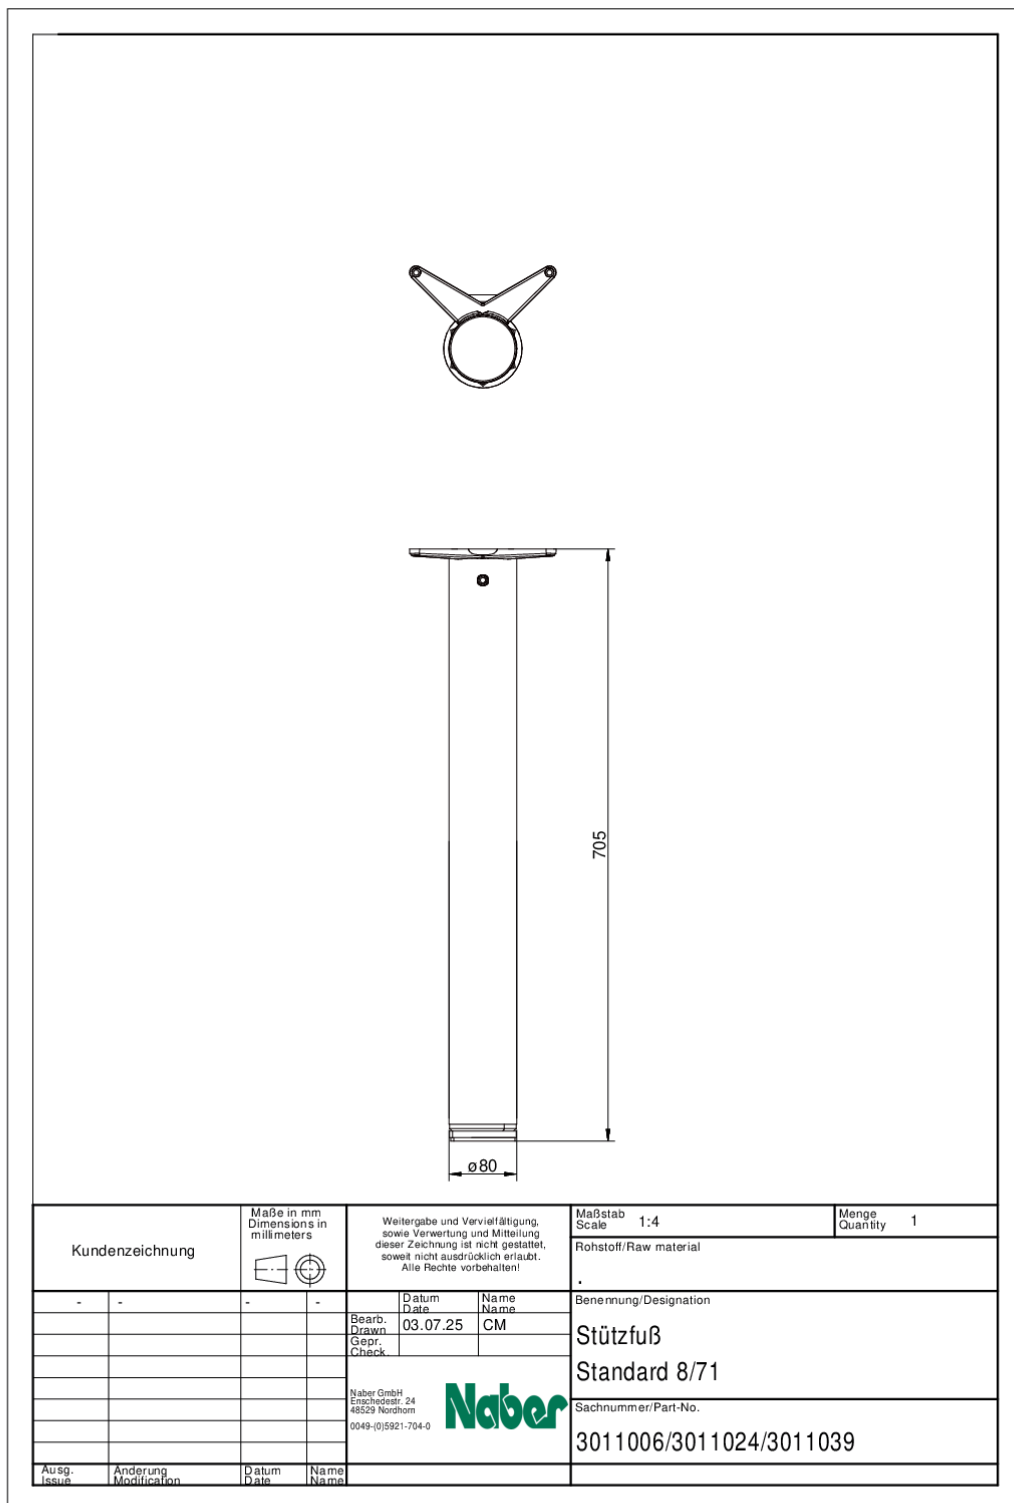

Standard 8/71

Produktnummer: 3011006
Konfiguration: chrom poliert

Konfigurationsoptionen

3011006 | chrom poliert
3011024 | Edelstahl
3011039 | edelstahlfarbig

- ✓ Stützfuß
- ✓ rund
- ✓ gerade

Stützfuß. Klassische Säulenform in bester und solider Verarbeitung für den universellen Einsatz.

- Rohr-Ø 80 mm, kürzbar außer edelstahlfarbig
- Höhe 705 mm (zzgl. 30 mm Höhenverstellung)
- Tragkraft ca. 150 kg

[weitere Infos...](#)

Technische Daten

Artikeltyp	Stützfuß	Höhenverstellung	30 mm
Oberfläche/Beschichtung	poliert	Ausführung Stützelement	gerade
Eigenschaften	kürzbar	mit Befestigungsplatte	Ja
Form	rund	Rohrmaß	Ø 80 mm
Tragkraft	ca. 150 kg		

Maßskizze (PDF)

Kundenzeichnung	Maße in mm Dimensions in millimeters	Weitergabe und Vervielfältigung, sowie Verwertung und Mitteilung dieser Zeichnung ist nicht gestattet, soweit nicht ausdrücklich erlaubt. Alle Rechte vorbehalten!	Maßstab Scale	Menge Quantity
			1:4	1
-	-	Datum Date	Rohstoff/Raw material	
		Name Name	.	
		Bearb. Drauen	Benennung/Designation	
		Gepr. Check	Stützfuß	
			Standard 8/71	
			Sachnummer/Part-No.	
			301 1006/301 1024/301 1039	
Ausg. Issue	Anderung Modification	Datum Date	Name Name	