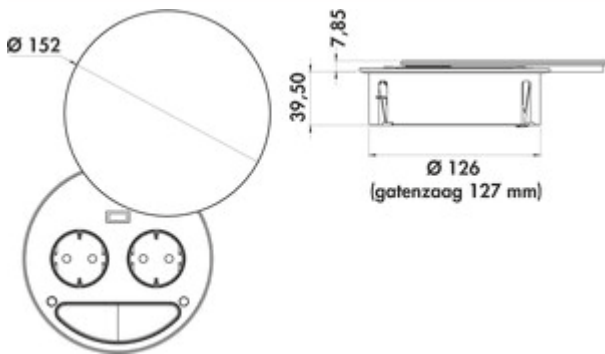

Smile dubbele contactdoos USB A

Productnummer: 7053148

Configuratie: glas zwart

Configuratie-opties

7053148 | glas zwart

- ✓ Inbouwstopcontactelement
- ✓ 2 x veiligheidscontactdoos
- ✓ rond

Stopcontactelement. 2-voudig met USB Charger (laadstation) incl. aflegvak.

— behuizing van kunststof

— met ronde zwenkbare veiligheidsglasafdekking-glasafdekking Ø 152 mm

— 1 x USB charger type A, 5 VDC, I/|A| out: 1 x 2100 mA

— 1800 mm netsnoer, veiligheidsstekker los bijgevoegd

— boor Ø 127 mm, voor bladdikte vanaf 20 mm

— inbouwdiepte ca. 40 mm

— door vervanging van de los bijgevoegde klemmen ook geschikt voor bladdikte vanaf 8 mm

— verhoogde aanraakbeveiliging

— kabeluitvoer onderaan zijdelings

[meer info...](#)

Technische gegevens

Type artikel	Contactdooselement	Kleur stopcontact	zwart
Boordiameter	127 mm	Kabeluitgang	kabeluitvoer onderaan zijdelings
Monteren/bevestigen	installatie	Type deksel/paneel	met ronde zwenkbare veiligheidsglasafdekking-glasafdekking Ø 152 mm
Werkbladdikte	8 mm	Versie stopcontacten	2 x veiligheidscontactdoos
Certificering	CE	Aantal USB-poorten	1
Vorm	rond	USB-type	USB-A
Installatie diepte	40 mm	Type contactdooselement	Inbouwstopcontactelement
Netstekker losjes ingesloten	Ja	Aantal aansluitingen (totaal)	2
Lengte van de toevoerleiding (primair)	1.800 mm	Contactbeveiliging	met verhoogde aanraakbeveiliging
Materiaal Blende	glas	USB-versie	1 x USB charger type A, 5 VDC, I/ A out: 1 x 2100 mA
Kleur bezel	glas zwart		