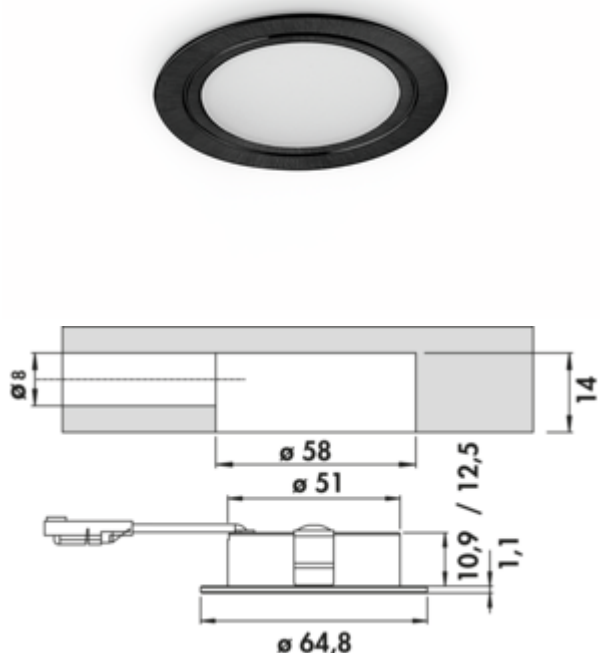

Anelli LED noir mat

Numéro de produit: 7061325

Configuration: luminaire individuel sans interr., 4000 K blanc neutre

Options de configuration

7061325 | luminaire individuel sans interr., 4000 K blanc neutre

7061327 | lot de 2, 4000 K blanc neutre

7061329 | lot de 3, 4000 K blanc neutre

7061331 | lot de 5, 4000 K blanc neutre

7063359 | luminaire individuel sans interr., 3000 K blanc chaud

7063361 | lot de 2, 3000 K blanc chaud

7063363 | lot de 3, 3000 K blanc chaud

7063365 | lot de 5, 3000 K blanc chaud

✓ Luminaire à encastrer

✓ Luminaire en saillie

✓ 4000 K blanc neutre

Luminaire à encastrer. Boîtier en aluminium, éclairage sans points LEDs visibles.

Luminaire individuel sans interrupteur

— 4 watts, 12 V, deux plages de couleur: **4000 K** blanc neutre, **3000 K** blanc chaud

— 62 lumens/watt

— 2000 mm d'alimentation

— forage Ø 58 mm

Lot de 2, 3, 5 sans interrupteur composé de:

— 2, 3 ou 5 luminaires individuels sans interrupteur (7061325/7063359)

— 1 convertisseur LED 20 (7062309)

— extensible à 5 luminaires

Ce produit contient une source lumineuse de classe d'efficacité énergétique F.

plus d'infos...

Fiche technique

Type d'article	Luminaire	Ampoule remplaçable	Non
Hauteur	1,1 mm	Efficacité lumineuse	62 lumens/watt
Diamètre de perçage	58 mm	Transformateur / convertisseur nécessaire	Oui, doit être commandé séparément
Largeur	64,8 mm	Raccordement	D'un côté
Montage/fixation	Montage sur meuble bas (armoire suspendue/étagère) montage encastré	Matériau du boîtier	aluminium
Surface/revêtement	mat	Couleur du boîtier	noir mat
Classe d'efficacité énergétique	F	Diamètre extérieur	64,8 mm
Classe de protection	III	Champ lumineux homogène sans points LED visibles	Oui
Interrupteur	Non	Sources lumineuses incluses	Oui
Forme	rond	Longueur du câble d'alimentation (primaire)	2.000 mm
Type de lampe	LED	Type de luminaire	Luminaire à encastrer Luminaire en saillie
Température de couleur	4000 K blanc neutre	Puissance de l'ampoule	4 watts