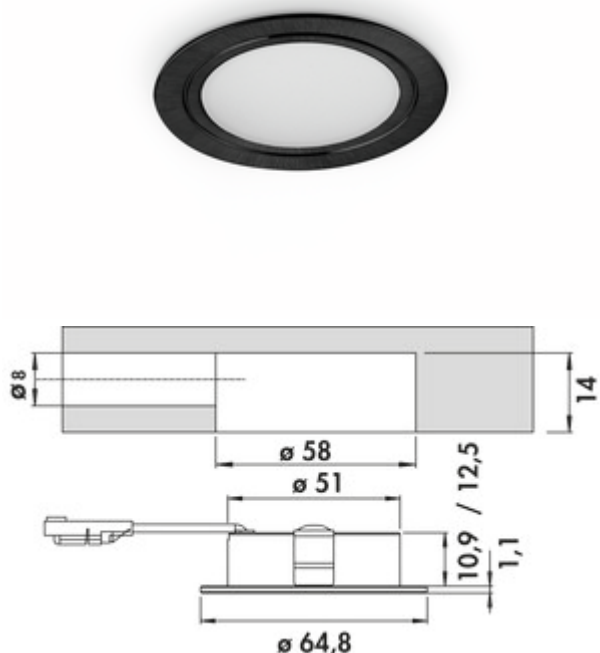

7063363 | lot de 3, 3000 K blanc chaud

7063365 | lot de 5, 3000 K blanc chaud

✓ Luminaire à encastrer

✓ Luminaire en saillie

✓ 4000 K blanc neutre

Luminaire à encastrer. Boîtier en aluminium, éclairage sans points LEDs visibles.

Luminaire individuel sans interrupteur

— 4 watts, 12 V, deux plages de couleur: 4000 K blanc neutre, 3000 K blanc chaud

— 62 lumens/watt

— 2000 mm d'alimentation

— forage Ø 58 mm

Lot de 2, 3, 5 sans interrupteur composé de:

plus d'infos...

Fiche technique

Type d'article	Luminaire	Efficacité lumineuse	62 lumens/watt
Diamètre de perçage	58 mm	Transformateur / convertisseur nécessaire	Oui, doit être commandé séparément
Largeur	64,8 mm	Raccordement	D'un côté
Montage/fixation	Montage sur meuble bas (armoire suspendue/étagère) montage encastré	Matériau du boîtier	aluminium
Surface/revêtement	mat	Couleur du boîtier	noir mat
Classe d'efficacité énergétique	F	Diamètre extérieur	64,8 mm
Classe de protection	III	Champ lumineux homogène sans points LED visibles	Oui
Interrupteur	Non	Sources lumineuses incluses	Oui
Forme	rond	Longueur du câble d'alimentation (primaire)	2.000 mm
Type de lampe	LED	Type de luminaire	Luminaire à encastrer Luminaire en saillie
Température de couleur	4000 K blanc neutre	Puissance de l'ampoule	4 watts
Ampoule remplaçable	Non		