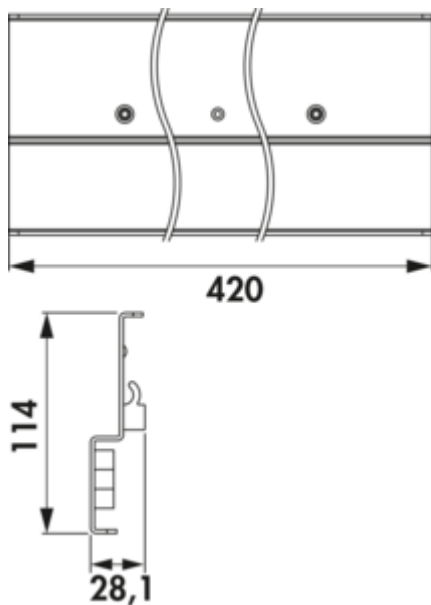

Porte-couteaux magnétique Lucento

Numéro de produit: 7062457

Configuration: noir

Options de configuration

7062457 | noir

- ✓ Système de rails
- ✓ Matériau: aluminium

Porte-couteau magnétique pour le système de profilés Lucento.

- version haut de gamme en aluminium
- montage directement sur le profilé avec sécurité anti-décrochage
- 114 x 420 mm (H x L)

[plus d'infos...](#)

Fiche technique

Type d'article	Système de rails	Matériau	aluminium
Hauteur	114 mm	Domaine d'utilisation et d'application	Intérieur
Largeur	420 mm		