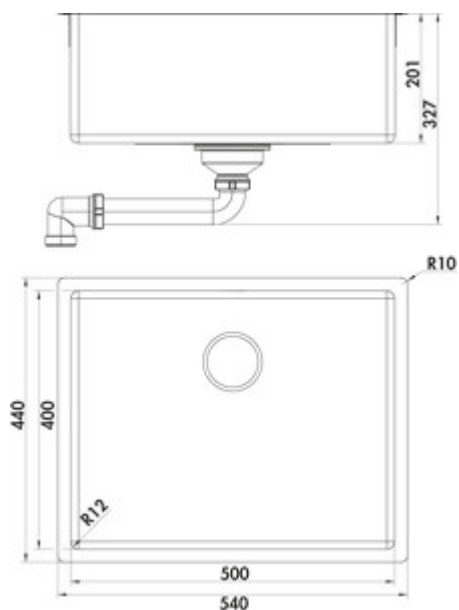

### Configuratie-opties

1013122 | roestvrij staal

1041141 | set (spoelunit en kraan Mio 3)

- ✓ Inbouw-spoelunit
- ✓ Vlakbouw spoelunit
- ✓ Onderbouwbecken

Inbouw-/onderbouw-spoelunit. Enkel bekken. 3½" af- en overloopgarnituur met vlakbouwzeefkorventiel. Bij het gebruik van de bijgeleverde bevestigingsklemmen wordt de benodigde inbouwbreedte per zijde ca. 30 mm groter bij de onderbouwunit.

Vlakke rand: ook geschikt voor vlakbouw

— geschikt voor werkbladdikten van 10–40 mm (inbouw-spoelunit) en 20 mm (onderbouw-spoelunit)

— uitzaagafmeting ca. 530 x 430 mm (inbouw-spoelunit)

— uitzaagafmeting ca. 500 x 400 mm (onderbouw-spoelunit)

## Technische gegevens

Type artikel	spoelunit	Armatuur bank	Nee
Breed	540 mm	Aantal bekken	1 Hoofdbekken
Materiaal	roestvrij staal	Aantal overstroompunten	1
Installatievariant	Inbouw-spoelunit Vlakbouw spoelunit Onderbouwbecken	Ventilart	3 1/2" bodemspoelkorfkraan
Breedte hoofdspoelbak	500 mm	Overloop	Overloop in het hoofdbassin
Hoogte hoofdspoelbak	201 mm	Geluidsisolatie	Ja
Diepte hoofdspoelbak	400 mm	Garnitur	Af- en overloopgarnituur
Uitgesneden afmeting	ca. 530 x 430 mm (inbouw-spoelunit) ca. 500 x 400 mm (onderbouw-spoelunit)	Kastbreedte	600 mm
Spoelstraal (R)	10	Binnenradius bekken (R)	12
Maximale dikte werkbladmateriaal	40 mm	Opmerking	bij het gebruik van de bijgeleverde bevestigingsklemmen wordt de benodigde inbouwbreedte per zijde ca. 30 mm groter bij de onderbouwunit
Minimale dikte werkbladmateriaal	10 mm	Werkbladdikte	De spoelen zijn geschikt voor werkbladdikten van 10–40 mm (inbouw-spoelunit) en vanaf 20 mm (onderbouw-spoelunit)