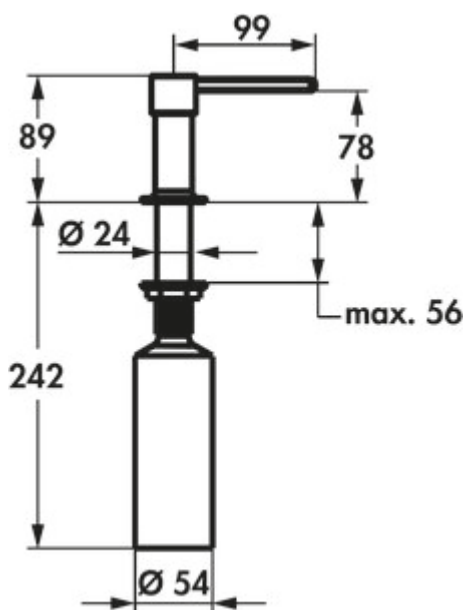

KWC Spülmittelspender Classic Style

Produktnummer: 5022295
 Konfiguration: schwarz matt

Konfigurationsoptionen

5022294 | chrom
 5022295 | schwarz matt

- ✓ Spülmittelspender
- ✓ 300 l
- ✓ KWC

Spülmittelspender. Inhalt 300 ml. Befüllung von oben.
 — Bohr-Ø 26 mm

[weitere Infos...](#)

Technische Daten

Artikeltyp	Spülmittelspender
Marke	KWC
Aufbauhöhe gesamt	89 mm
Ausladung	99 mm
Auslaufhöhe	78 mm
Bohrdurchmesser	26 mm

Garantie	2 Jahre Naber Garantie (außer auf Verschleißteile), es gelten die allgemeinen Garantiebedingungen der Naber GmbH
Kundendienst	flächendeckender Kundendienst
Breite	24 mm
Arbeitsplattenstärke	56 mm
Volumen/Inhalt	300 l
Befüllung von oben	Ja