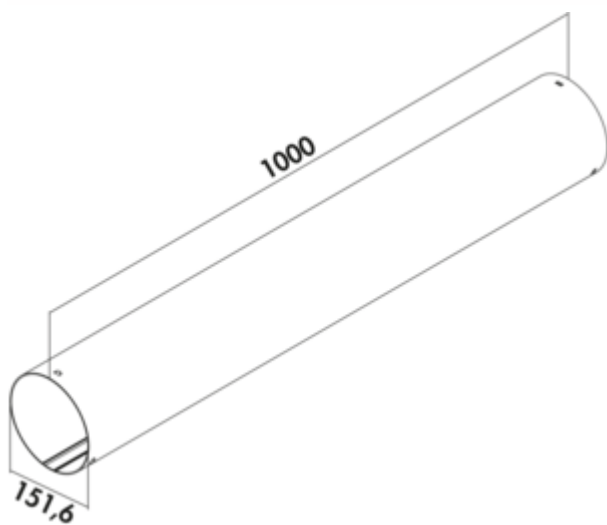

## PRIME flow P-RRO 150 round pipe

Product number: 4051023  
 Configuration: L 1000 mm, light grey

**Configuration options**  
 4051022 | L 500 mm, light grey  
 4051023 | L 1000 mm, light grey

- ✓ Ventilation pipe
- ✓ N-click system with integrated latching elements
- N-Klick system for secure connection with the universal connector
- cable routing in ventilation duct (optional)

### Technical data

Article type	Ventilation pipe	Connection diameter	150 mm
Brand	PRIME flow	System dimension	150
Width	1.000 mm	Output drive	round
Material	PVC	Ventilation system	COMPAIR PRIME flow®
Mounting/Fixing	N-click system with integrated latching elements	Cable routing	Optional
Note	cable routing in ventilation duct (optional)		

Dimensional sketch (PDF)

Ø151.6

Länge 1000 mm

Kundenzeichnung	Maße in mm Dimensions in millimeters	Weitergabe und Vervielfältigung, sowie Verwertung und Mitteilung dieser Zeichnung ist nicht gestattet, soweit nicht ausdrücklich erlaubt. Alle Rechte vorbehalten!	Maßstab Scale 1:1	Menge Quantity 1
			Rohstoff/Raw material PVC	
		Datum Date 03.02.23	Name Name CM	Benennung/Designation Compair Prime flow P-RRO 150 Rundrohr
		Gepr. Check 14.02.23	Name Name KR	
				Sachnummer/Part-No. 4051023
Ausg. Issue	Anderung Modification	Datum Date	Name Name	