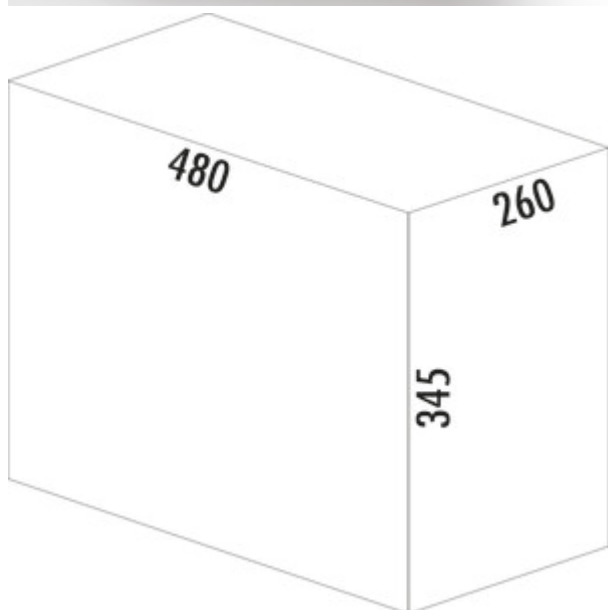

## WESCO® Profiline Double-Boy® 345 S/300-2

Produktnummer: 8012075  
 Konfiguration: mit Biodeckel, anthrazit

### Konfigurationsoptionen

8012075 | mit Biodeckel, anthrazit

- ✓ Auszugstechnik für Drehtüren
- ✓ Vollauszug
- ✓ 24 l
- Abfallvolumen 24 (1 x 16/1 x 8) Liter
- Technik: Vollauszug
- Gestell/Führung silber
- Gesamtdeckel anthrazit
- Montage: Schrankboden
- mit nur 345 mm Einbauhöhe der ideale Raumsparer

### Technische Daten

Artikeltyp	Abfallsammelsystem	Anzahl Behälter	2
Marke	WESCO®	Öffnungstechnik	Vollauszug
Breite	260 mm	Bauart Abfallsammler	Auszugstechnik für Drehtüren
Schrankbreite	300 mm	Gesamtvolumen	24 l
Montage/Befestigung	Schrankboden	Volumen/Inhalt Behälter 1	16 l
Material Behälter	Kunststoff	Volumen/Inhalt Behälter 2	8 l
Farbe Gesamtdeckel	anthrazit	Form	eckig
Farbe Behälterdeckel	grün	Farbe Führung	silber
Material Deckel	Kunststoff	Farbe Gestell	silber
Deckel	Ja	Volumen/Inhalt Behälter	16/8
Deckelart	Gesamtdeckel	Biodeckel	Ja